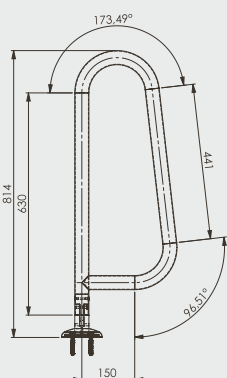

PRODUCT INFORMATION / INFORMATION PRODUIT

MATERIAL: MATÉRIAUX:	stainless steel AISI316, acrylic glass acier inox AISI316, verre acrylique
HEIGHT: HAUTEUR:	approx. 665 mm env. 665 mm
EXCESS END: SAILLIE:	approx. 609 mm env. 609 mm
WATER CONNECTION: RACCORDEMENT À L'EAU:	1 1/2" female 1 1/2" filetage intérieur
RECOMMENDED FLOW: DÉBIT RECOMMANDÉ:	6 m ³ /h 6 m ³ /h

PRODUCT INFORMATION / INFORMATION PRODUIT

MATERIAL: stainless steel AISI304 et granite

MATERIAL: acier inox AISI304 et granite

MABE: approx. 900 x 900 mm, 1050 mm high,
base approx. 500 x 500 mm

MABE: env. 900 x 900 mm, hauteur 1050 mm,
base env. 500 x 500mm

MATERIAL:	stainless steel AISI304, polycarbonate
MATÉRIAUX:	acier inox AISI304, polycarbonate
BOARD:	approx. 1000 x 750 mm
VITRE:	env. 1000 x 750 mm
HEIGHT:	approx. 1910 mm
HAUTEUR:	env. 1910 mm
EXCESS END:	approx. 1150 mm
SAILLIE:	env. 1150 mm

PRODUCT INFORMATION / INFORMATION PRODUIT

TYPE:	TYPE A	TYPE M	TYPE L
MATERIAL: MATÉRIAUX:	Stainless steel AISI304 acier inox AISI304	Stainless steel AISI304 acier inox AISI304	Stainless steel AISI304 acier inox AISI304
HEIGHT: HAUTEUR:	approx. 814 mm env. 814 mm	approx. 820 mm env. 820 mm	approx. 850 mm env. 850 mm
EXCESS END: SAILLIE:	approx. 270 mm env. 270 mm	approx. 1544,6 mm env. 1544,6 mm	approx. 1200 mm env. 1200 mm