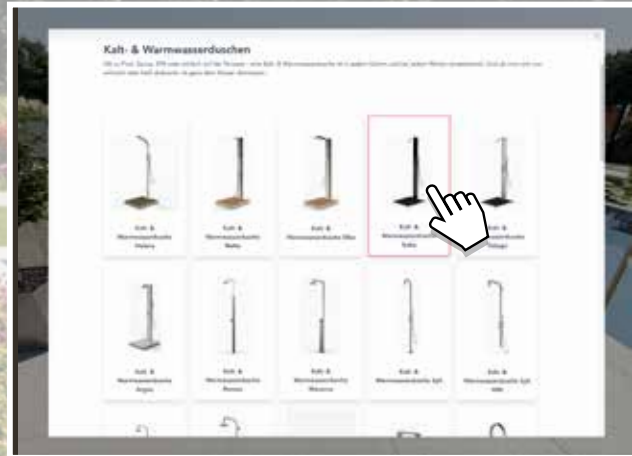

OPEN 24/7
OUVERT
7J/7 ET 24H/24

Our virtual show garden
with the complete range.

Notre jardin d'exposition
virtuel avec la gamme
complète.

**GREAT PRODUCTS MADE
OF STAINLESS STEEL!**

Ladders, stairs, handrails,
handle archs, guard rails
& spillways:

**CUSTOMIZED PRODUCTS
TO YOUR WISH.**

G. Eichenwald GmbH & Co. KG, Ruhrstraße 60, D-41469 Neuss
Telefon: 02137 / 91787-0, Telefax: 02137 / 91787-17,
ideal@eichenwald.de, www.eichenwald.de

IDEAL
EDELSTAHL