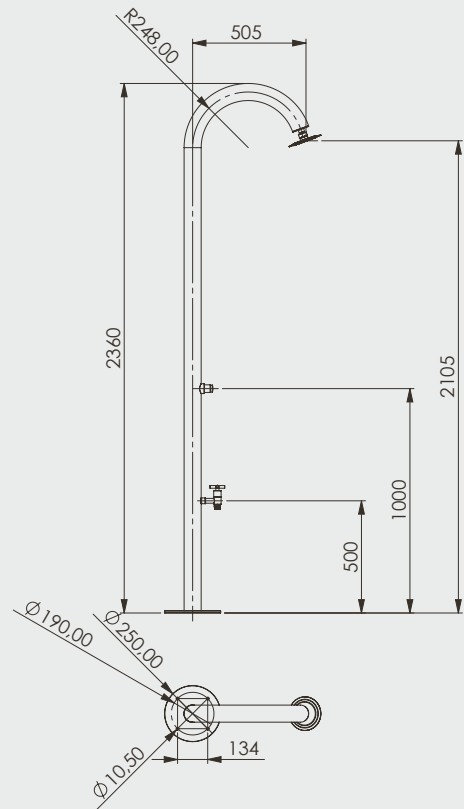

* Wood Plastic Composite

MENORCA

- ✓ This shower shows clear lines and edges
- ✓ Bis shower head (200 x 200 mm)
- ✓ Brushed steel surfaces
- ✓ Flange mounting to solid ground

- ✓ Cette douche montre des bords et des lignes clairs
- ✓ Grand tête de douche (200 x 200mm)
- ✓ Avec surfaces brossées
- ✓ Montage à bride sur sol solide

Korsika

Madeira

PRODUCT INFORMATION / INFORMATION PRODUIT

MATERIAL: MATÉRIAUX:	Stainless steel AISI304 acier inox AISI304
FITTING: ARMATURE:	brushed steel acier brossé
WATER CONNECTION: RACCORDEMENT À L'EAU:	1 or 2 x 1/2" female 1 ou 2 x 1/2" filetage intérieur
WEIGHT: POIDS:	approx. 11-13 kg env. 11-13 kg
ANCHORING: FIXATION:	bottom flange bride inférieure

IDEAL
EDELSTAHL

PRODUCT INFORMATION / INFORMATION PRODUIT

MATERIAL: MATÉRIAUX:	Stainless steel AISI304 acier inox AISI304
FITTING: ARMATURE:	chromed brass laiton chromé
WATER CONNECTION: RACCORDEMENT À L'EAU:	1 or 2 x 1/2" female 1 ou 2 x 1/2" filetage intérieur
WEIGHT: POIDS:	approx. 22-24 kg env. 22-24 kg
ANCHORING: FIXATION:	bottom flange bride inférieure