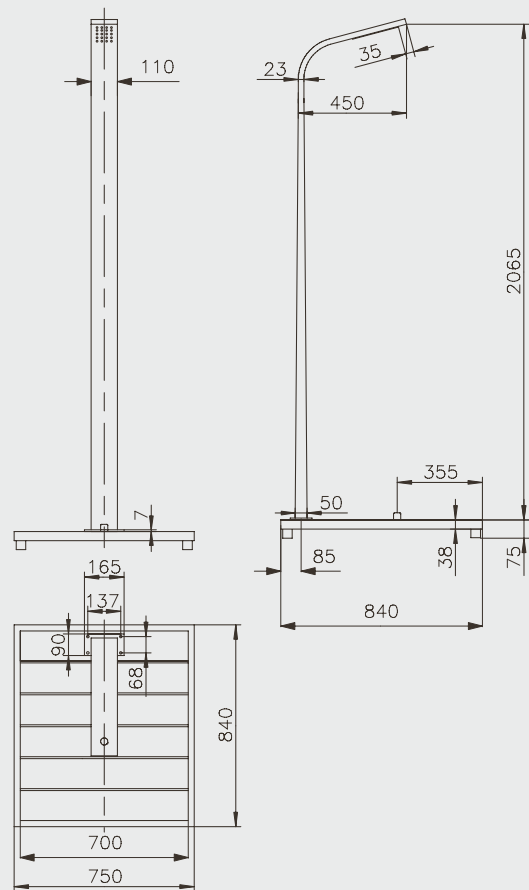

PRODUCT INFORMATION / INFORMATION PRODUIT

MATERIAL: MATÉRIAUX:	Stainless steel AISI304 acier inox AISI304
FITTING: ARMATURE:	chromed brass laiton chromé
WATER CONNECTION: RACCORDEMENT À L'EAU:	Gardena or similar system Gardena ou système similaire
WEIGHT: POIDS:	approx. 28 kg env. 28 kg
FLOOR PLATE: DALLE BASSE:	stainless steel frame with WPC* cadre en acier inoxydable avec WPC*

* Wood Plastic Composite