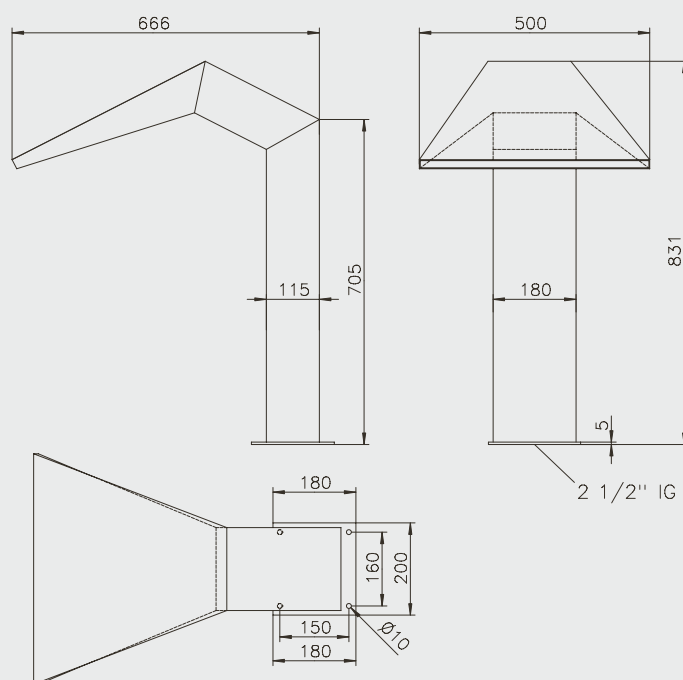

PRODUCT INFORMATION / INFORMATION PRODUIT

MATERIAL: MATÉRIAUX:	Stainless steel AISI316 acier inox AISI316
HEIGHT: HAUTEUR:	approx. 705 / 831 mm env. 705 / 831 mm
EXCESS END: SAILLIE:	approx. 500 mm env. 500 mm
WATER CONNECTION: RACCORDEMENT À L'EAU:	2 1/2" female 2 1/2" filetage intérieur
RECOMMENDED FLOW: DÉBIT RECOMMANDÉ:	12-15 m³/h 12-15 m³/h