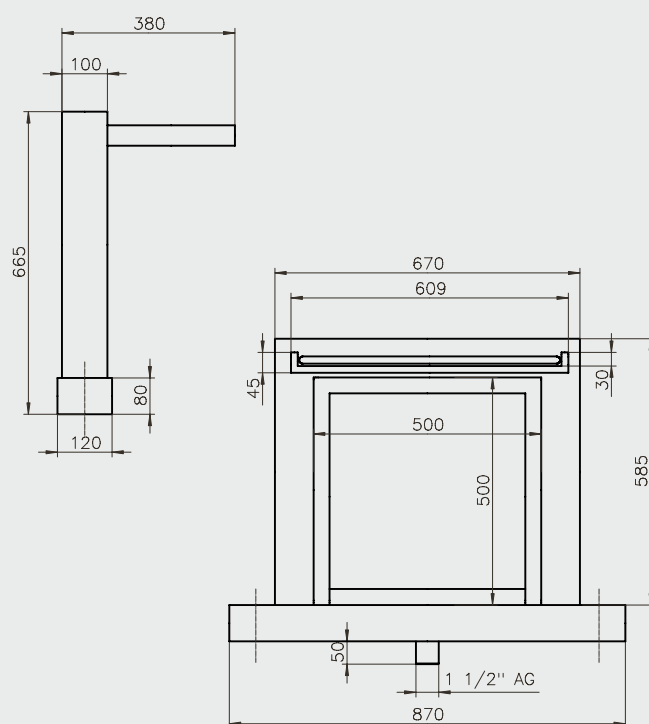

PRODUCT INFORMATION / INFORMATION PRODUIT

MATERIAL: MATÉRIAUX:	stainless steel AISI316, acrylic glass acier inox AISI316, verre acrylique
HEIGHT: HAUTEUR:	approx. 665 mm env. 665 mm
EXCESS END: SAILLIE:	approx. 609 mm env. 609 mm
WATER CONNECTION: RACCORDEMENT À L'EAU:	1 1/2" female 1 1/2" filetage intérieur
RECOMMENDED FLOW: DÉBIT RECOMMANDÉ:	6 m ³ /h 6 m ³ /h