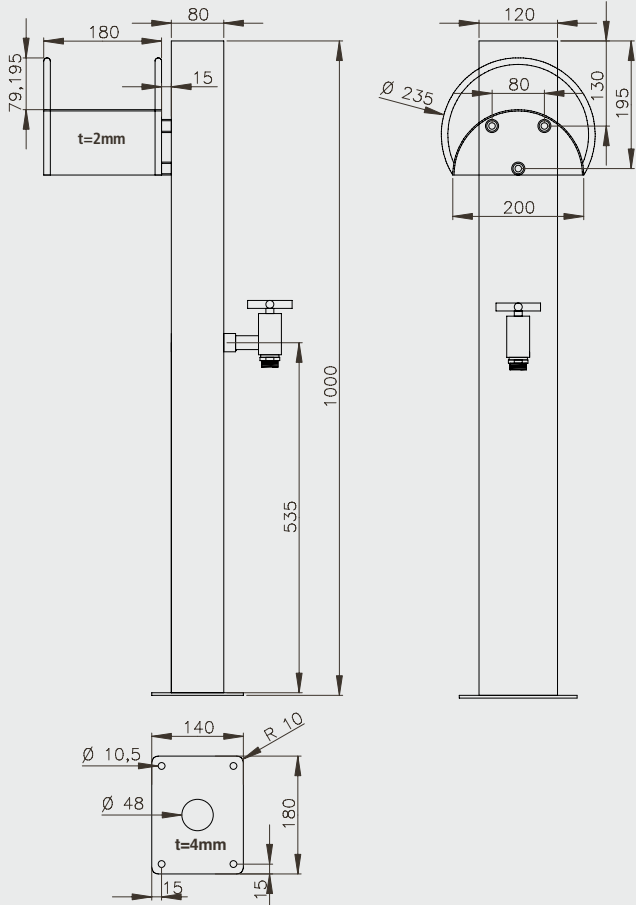

WATER STELES, BBQ, BASKETBAL HOOP, FALTB: GRIFBOGGEN /
STÈLES D'EAU, GRILL, PANIER DE BASKET, FALTB: GRIFBOGGEN