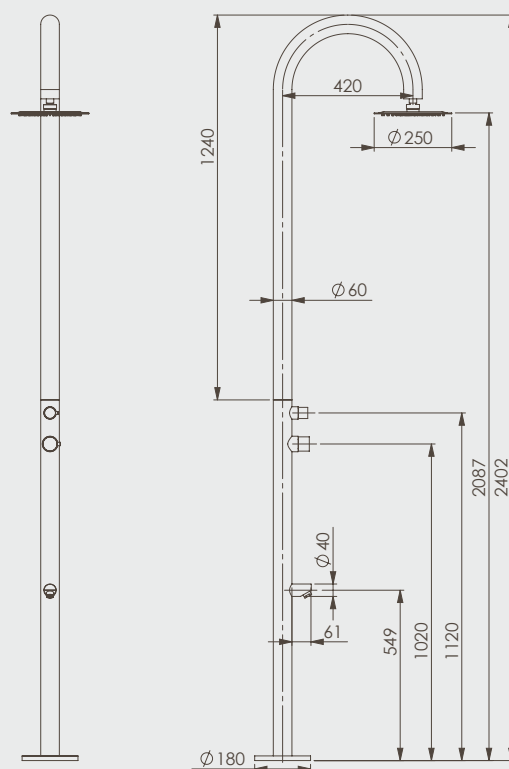

PRODUCT INFORMATION / INFORMATION PRODUIT

MATERIAL: MATÉRIAUX:	Stainless steel AISI304 acier inox AISI304
FITTING: ARMATURE:	brushed steel acier brossé
WATER CONNECTION: RACCORDEMENT À L'EAU:	2 x 3/4" female 2 x 3/4" filetage intérieur
WEIGHT: POIDS:	approx. 23 kg env. 23 kg
ANCHORING: FIXATION:	underfloor installation box box de montage sous plancher