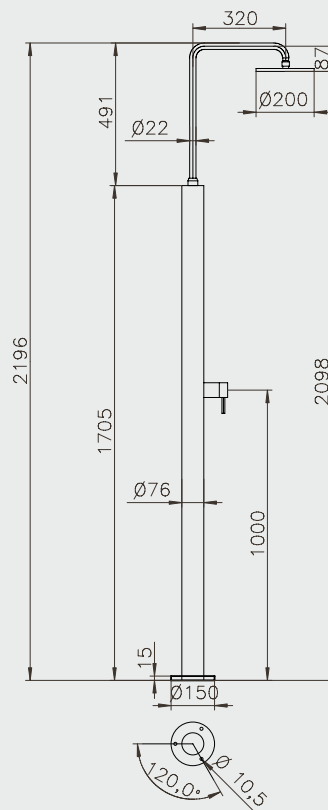

* Wood Plastic Composite

MENORCA

- ✓ This shower shows clear lines and edges
- ✓ Bis shower head (200 x 200 mm)
- ✓ Brushed steel surfaces
- ✓ Flange mounting to solid ground

- ✓ Cette douche montre des bords et des lignes clairs
- ✓ Grand tête de douche (200 x 200mm)
- ✓ Avec surfaces brossées
- ✓ Montage à bride sur sol solide

PRODUCT INFORMATION / INFORMATION PRODUIT

MATERIAL: MATÉRIAUX:	Stainless steel AISI304 acier inox AISI304
FITTING: ARMATURE:	chromed brass laiton chromé
WATER CONNECTION: RACCORDEMENT À L'EAU:	2 x 1/2" female 2 x 1/2" filetage intérieur
WEIGHT: POIDS:	approx. 18 kg env. 18 kg
ANCHORING: FIXATION:	bottom flange bride inférieure

IDEAL
EDELSTAHL

PRODUCT INFORMATION / INFORMATION PRODUIT

MATERIAL: MATÉRIAUX:	Stainless steel AISI304 acier inox AISI304
FITTING: ARMATURE:	chromed brass laiton chromé
WATER CONNECTION: RACCORDEMENT À L'EAU:	2 x 1/2" female 2 x 1/2" filetage intérieur
WEIGHT: POIDS:	approx. 52 kg env. 52 kg
FLOOR PLATE: DALLE BASSE:	stainless steel frame with WPC* cadre en acier inoxydable avec WPC*

PRODUCT INFORMATION / INFORMATION PRODUIT

MATERIAL: MATÉRIAUX:	Stainless steel AISI304 acier inox AISI304
FITTING: ARMATURE:	brushed steel acier brossé
WATER CONNECTION: RACCORDEMENT À L'EAU:	2 x 1/2" female 2 x 1/2" filetage intérieur
WEIGHT: POIDS:	approx. 16 kg env. 16 kg
ANCHORING: FIXATION:	bottom flange bride inférieure