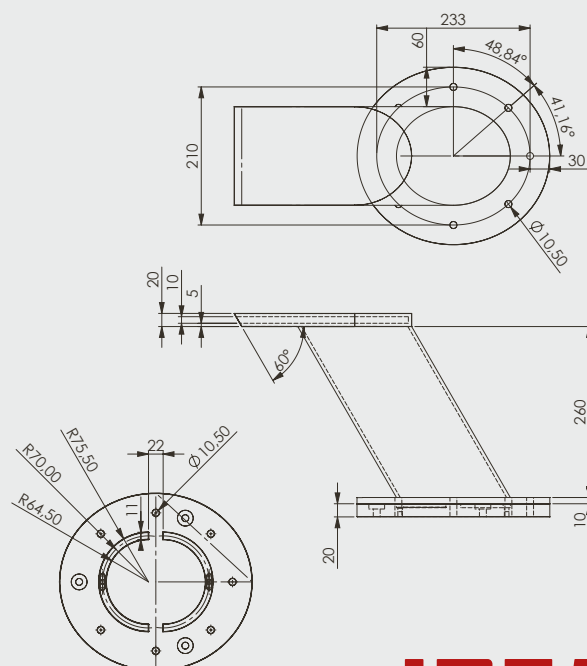

PRODUCT INFORMATION / INFORMATION PRODUIT

MATERIAL:: MATÉRIAUX:	Stainless steel AISI304 acier inox AISI304	Stainless steel AISI304 acier inox AISI304	Stainless steel AISI304 acier inox AISI304
HEIGHT: HAUTEUR:	60 mm	60 mm	60 mm
EXCESS END: SAILLIE:	300 mm	500 mm	800 mm
OVERALL LENGTH: LONGUEUR TOTALE:	400 mm	400 mm	600 mm
WATER CONNECTION: RACCORDEMENT À L'EAU:	1 1/4" female 1 1/4" filetage intérieur	1 1/4" female 1 1/4" filetage intérieur	1 1/4" female 1 1/4" filetage intérieur
FLOW RATE: DÉBIT:	2,5 m³/h	3,6 m³/h	5,8 m³/h

PRODUCT INFORMATION / INFORMATION PRODUIT

MATERIAL: MATÉRIAUX:	Acrylic glass and PVC verre acrylique et PVC
HEIGHT: HAUTEUR:	approx. 290 mm env. 290 mm
EXCESS END: SAILLIE:	approx. 150 mm env. 150 mm
WATER CONNECTION: RACCORDEMENT À L'EAU:	1 1/2" female 1 1/2" filetage intérieur
RECOMMENDED FLOW: DÉBIT RECOMMANDÉ:	un to 10 m ³ /h jusqu'à 10 m ³ /h