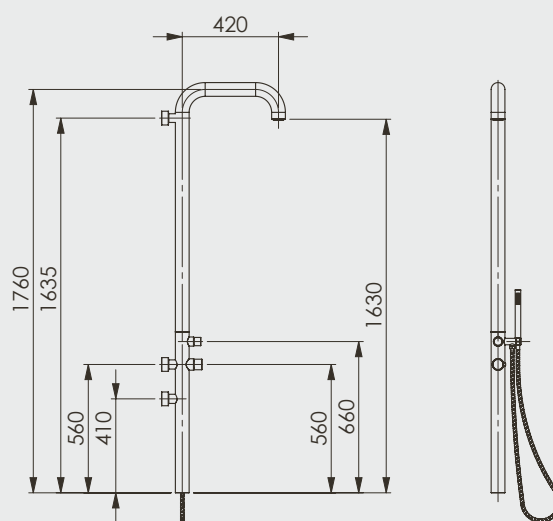

MATERIAL: MATÉRIAUX:	Stainless steel AISI304 acier inox AISI304
FITTING: ARMATURE:	brushed steel acier brossé
WATER CONNECTION: RACCORDEMENT À L'EAU:	2 x 3/4" female 2 x 3/4" filetage intérieur
WEIGHT: POIDS:	approx. 19 kg env. 19 kg
ANCHORING: FIXATION:	underfloor installation box box de montage sous plancher

SYLT WM

- ✓ Slim shower as if made of one piece
- ✓ Completely made from brushed steel
- ✓ With hand shower and integrated head shower
- ✓ 3 point mounting to the wall

-
- ✓ Douche mince at comme faite d'une seule pièce
 - ✓ Entièrement en acier inoxydable brossé
 - ✓ Avec douchette et tête de douche intégrée
 - ✓ Fixation en 3 points au mur

PRODUCT INFORMATION / INFORMATION PRODUIT

MATERIAL: MATÉRIAUX:	Stainless steel AISI304 acier inox AISI304
FITTING: ARMATURE:	brushed steel acier brossé
WATER CONNECTION: RACCORDEMENT À L'EAU:	through the mounting point à travers les points de montage
WEIGHT: POIDS:	approx. 16 kg env. 16 kg
ANCHORING: FIXATION:	wall mounting montage mural

IDEAL
EDELSTAHL

PRODUCT INFORMATION / INFORMATION PRODUIT

MATERIAL: MATÉRIAUX:	Stainless steel AISI304 acier inox AISI304
FITTING: ARMATURE:	brushed steel acier brossé
WATER CONNECTION: RACCORDEMENT À L'EAU:	2 x 3/4" female 2 x 3/4" filetage intérieur
WEIGHT: POIDS:	approx. 20 kg env. 20 kg
ANCHORING: FIXATION:	underfloor installation box box de montage sous plancher