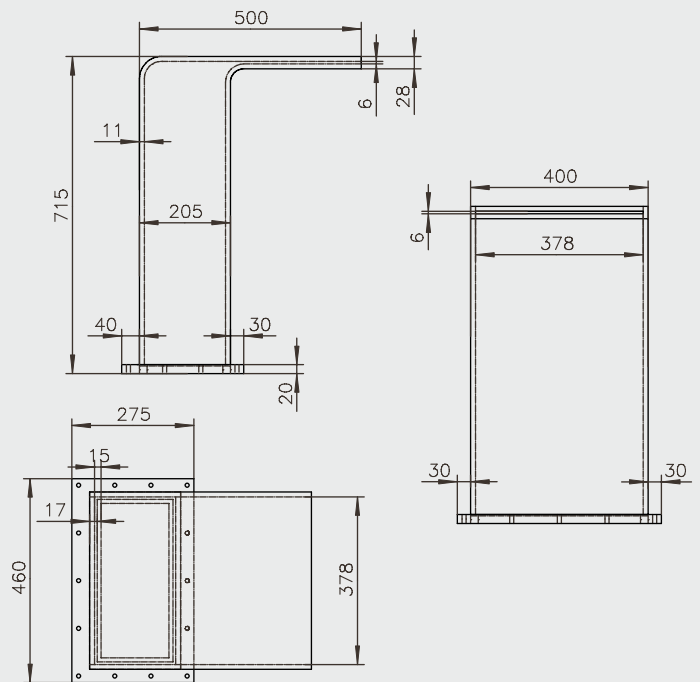

PRODUCT INFORMATION / INFORMATION PRODUIT

MATERIAL: MATÉRIAUX:	stainless steel AISI316, acrylic glass acier inox AISI316, verre acrylique
HEIGHT: HAUTEUR:	approx. 708 mm env. 708 mm
EXCESS END: SAILLIE:	approx. 400 mm env. 400 mm
WATER CONNECTION: RACCORDEMENT À L'EAU:	1 1/2" female 1 1/2" filetage intérieur
RECOMMENDED FLOW: DÉBIT RECOMMANDÉ:	up to 23 m³/h jusqu'à 23 m³/h