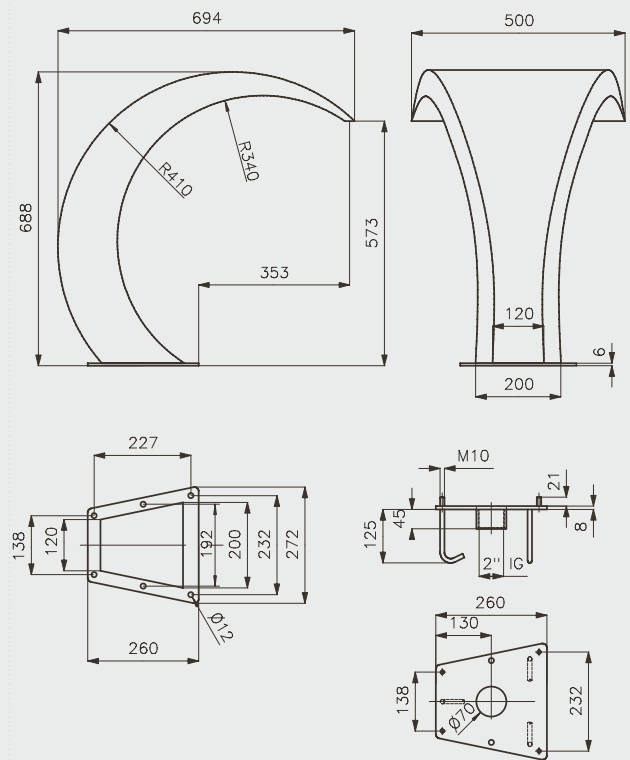

PRODUCT INFORMATION / INFORMATION PRODUIT

MATERIAL: MATÉRIAUX:	Stainless steel AISI304 acier inox AISI304
HEIGHT: HAUTEUR:	approx. 1125 mm env. 1125 mm
EXCESS END: SAILLIE:	approx. 464 mm env. 464 mm
WATER CONNECTION: RACCORDEMENT À L'EAU:	2" female 2" filetage intérieur
WEIGHT: POIDS:	approx. 6 kg env. 6 kg

4 possible outlet width/ 4 largeurs possibles:

1. round / rond

2. round, 6-port / rond, 6 aperture

3. flat / plat

4. flat, 4-port / plat, 4 aperture

PRODUCT INFORMATION / INFORMATION PRODUIT

MATERIAL: MATÉRIAUX:	Stainless steel AISI316 acier inox AISI316
HEIGHT: HAUTEUR:	approx. 690 mm env. 690 mm
EXCESS END: SAILLIE:	approx. 500 mm env. 500 mm
WATER CONNECTION: RACCORDEMENT À L'EAU:	2" female 2" filetage intérieur
RECOMMENDED FLOW: DÉBIT RECOMMANDÉ:	12-15 m ³ /h 12-15 m ³ /h

PRODUCT INFORMATION / INFORMATION PRODUIT

MATERIAL: MATÉRIAUX:	Stainless steel AISI316 acier inox AISI316
HEIGHT: HAUTEUR:	approx. 460 mm env. 460 mm
EXCESS END: SAILLIE:	approx. 350 mm env. 350 mm
WATER CONNECTION: RACCORDEMENT À L'EAU:	1 1/2" female 1 1/2" filetage intérieur
RECOMMENDED FLOW: DÉBIT RECOMMANDÉ:	12-15 m ³ /h 12-15 m ³ /h