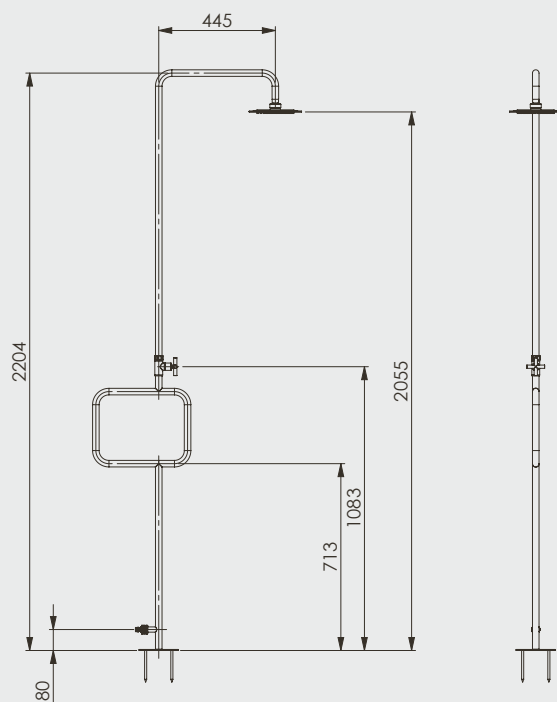

PRODUCT INFORMATION / INFORMATION PRODUIT

MATERIAL: MATÉRIAUX:	Stainless steel AISI304 acier inox AISI304
FITTING: ARMATURE:	chromed brass laiton chromé
WATER CONNECTION: RACCORDEMENT À L'EAU:	Gardena or similar system Gardena ou système similaire
WEIGHT: POIDS:	approx. 7 kg env. 7 kg
ANCHORING: FIXATION:	with included pegs chevilles incluse