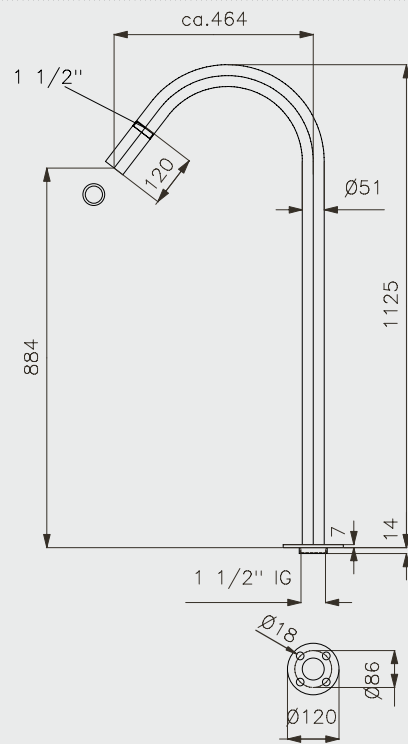

PRODUCT INFORMATION / INFORMATION PRODUIT

MATERIAL: MATÉRIAUX:	Stainless steel AISI304 acier inox AISI304
HEIGHT: HAUTEUR:	approx. 1125 mm env. 1125 mm
EXCESS END: SAILLIE:	approx. 464 mm env. 464 mm
WATER CONNECTION: RACCORDEMENT À L'EAU:	2" female 2" filetage intérieur
WEIGHT: POIDS:	approx. 6 kg env. 6 kg

4 possible outlet width/ 4 largeurs possibles:

1. round / rond

2. round, 6-port / rond, 6 aperture

3. flat / plat

4. flat, 4-port / plat, 4 aperture

PRODUCT INFORMATION / INFORMATION PRODUIT

MATERIAL: MATÉRIAUX:	Stainless steel AISI316 acier inox AISI316
HEIGHT: HAUTEUR:	approx. 690 mm env. 690 mm
EXCESS END: SAILLIE:	approx. 500 mm env. 500 mm
WATER CONNECTION: RACCORDEMENT À L'EAU:	2" female 2" filetage intérieur
RECOMMENDED FLOW: DÉBIT RECOMMANDÉ:	12-15 m ³ /h 12-15 m ³ /h