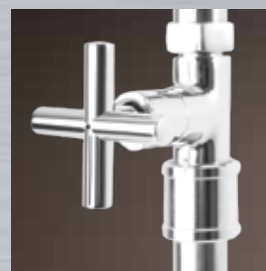

COBRA

- ✓ Slim and curved shower with polished finish
- ✓ Valve with cross handle
- ✓ Freestanding
- ✓ Water supply with garden hose

- ✓ Douche mince et incurvée avec finition polie
- ✓ Valve avec poignée en croix
- ✓ Autonome
- ✓ Alimentation en eau avec tuyau d'arrosage