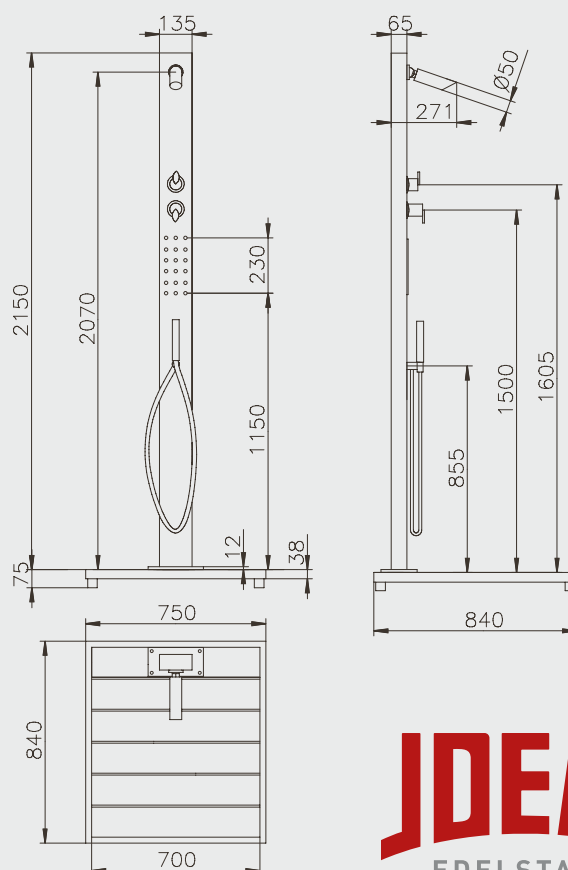

PRODUCT INFORMATION / INFORMATION PRODUIT

MATERIAL: MATÉRIAUX:	Stainless steel AISI304 acier inox AISI304
FITTING: ARMATURE:	chromed brass laiton chromé
WATER CONNECTION: RACCORDEMENT À L'EAU:	2 x 1/2" female 1 x 1/2" filetage intérieur
WEIGHT: POIDS:	approx. 33 kg env. 33 kg
FLOOR PLATE: DALLE BASSE:	stainless steel frame with WPC* cadre en acier inoxydable avec WPC*
OPTIONAL: EN OPTION:	with heating wire incl. thermostat avec ruban chauffant, thermostat inclus

* Wood Plastic Composite

MALTA

- ✓ Brushed stainless steel body with small inclined shower head
- ✓ With head, body and hand shower
- ✓ Chromed brass fittings
- ✓ With sand brown WPC* floor plate

- ✓ Corps en acier inoxydable brossé avec petite tête de douche inclinée
- ✓ Avec douche de tête, de corps et douchette
- ✓ Robinetterie en laiton chromé
- ✓ Avec dalle basse de WPC* brun sable

PRODUCT INFORMATION / INFORMATION PRODUIT

MATERIAL: MATÉRIAUX:	Stainless steel AISI304 acier inox AISI304
FITTING: ARMATURE:	chromed brass laiton chromé
WATER CONNECTION: RACCORDEMENT À L'EAU:	2 x 1/2" female 1 x 1/2" filetage intérieur
WEIGHT: POIDS:	approx. 37 kg env. 37 kg
FLOOR PLATE: DALLE BASSE:	stainless steel frame with WPC* cadre en acier inoxydable avec WPC*
OPTIONAL: EN OPTION:	with heating wire incl. thermostat avec ruban chauffant, thermostat inclus

* Wood Plastic Composite

IDEAL
EDELSTAHL

PRODUCT INFORMATION / INFORMATION PRODUIT

MATERIAL: MATÉRIAUX:	Stainless steel AISI304 acier inox AISI304
FITTING: ARMATURE:	chromed brass laiton chromé
WATER CONNECTION: RACCORDEMENT À L'EAU:	2 x 1/2" female 2 x 1/2" filetage intérieur
WEIGHT: POIDS:	approx. 36 kg env. 36 kg
FLOOR PLATE: DALLE BASSE:	stainless steel frame with WPC* cadre en acier inoxydable avec WPC*
OPTIONAL: EN OPTION:	with heating wire incl. thermostat avec ruban chauffant, thermostat inclus