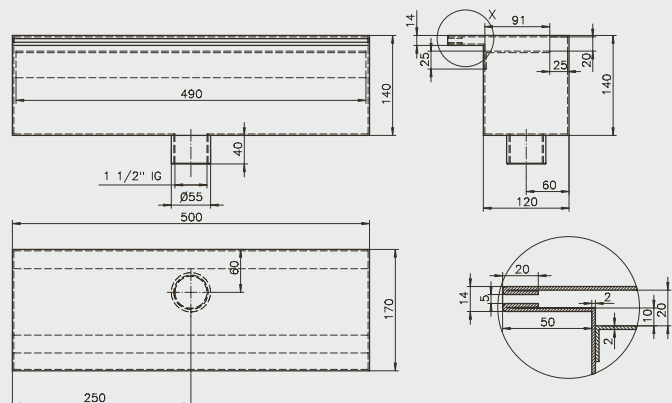

TEXAS

- ✓ Compact gush spout
- ✓ Made of brushed stainless steel
- ✓ Light massage effect
- ✓ In-wall Installation above pool level

- ✓ Bec à jet compact
- ✓ En acier inoxydable brossé
- ✓ Léger effet de massage
- ✓ Installation encastrée au-dessus du niveau de la piscine

PRODUCT INFORMATION / INFORMATION PRODUIT

MATERIAL: MATÉRIAUX:	Stainless steel AISI316 acier inox AISI316
HEIGHT: HAUTEUR:	approx. 140 mm env. 140 mm
EXCESS END: SAILLIE:	approx. 490 mm env. 490 mm
WATER CONNECTION: RACCORDEMENT À L'EAU:	1 1/2" female 1 1/2" filetage intérieur
RECOMMENDED FLOW: DÉBIT RECOMMANDÉ:	2-3 m³/h 2-3 m³/h

MAINE

- ✓ Our mini gush shower for small pools
- ✓ Made of polished stainless steel
- ✓ Light massage effect
- ✓ Mounting with counter flange at the pool edge

- ✓ Notre mini douche cascade pour les petites piscines
- ✓ En AISI316, finition polie
- ✓ Bec large avec moyen effet de massage
- ✓ Montage avec contre-bride en bord de la piscine

PRODUCT INFORMATION / INFORMATION PRODUIT

MATERIAL: MATÉRIAUX:	Stainless steel AISI316 acier inox AISI316
HEIGHT: HAUTEUR:	approx. 290 mm env. 290 mm
EXCESS END: SAILLIE:	approx. 300 mm env. 300 mm
WATER CONNECTION: RACCORDEMENT À L'EAU:	1" female 1" filetage intérieur
RECOMMENDED FLOW: DÉBIT RECOMMANDÉ:	5 m³/h 5 m³/h