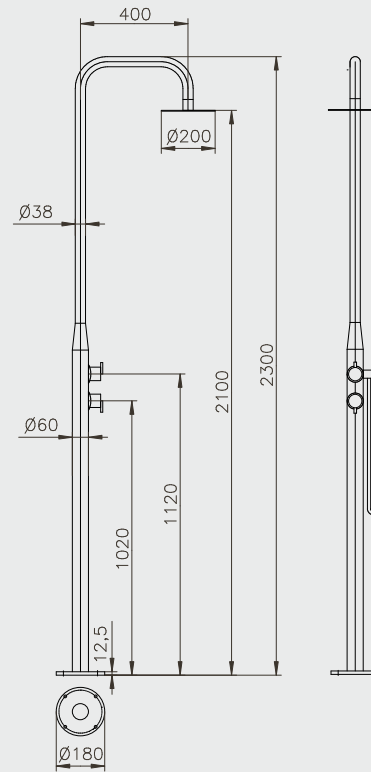

* Wood Plastic Composite

MENORCA

- ✓ This shower shows clear lines and edges
- ✓ Bis shower head (200 x 200 mm)
- ✓ Brushed steel surfaces
- ✓ Flange mounting to solid ground

- ✓ Cette douche montre des bords et des lignes clairs
- ✓ Grand tête de douche (200 x 200mm)
- ✓ Avec surfaces brossées
- ✓ Montage à bride sur sol solide

PRODUCT INFORMATION / INFORMATION PRODUIT

MATERIAL: MATÉRIAUX:	Stainless steel AISI304 acier inox AISI304
FITTING: ARMATURE:	brushed steel acier brossé
WATER CONNECTION: RACCORDEMENT À L'EAU:	through the mounting point à travers les points de montage
WEIGHT: POIDS:	approx. 16 kg env. 16 kg
ANCHORING: FIXATION:	wall mounting montage mural

IDEAL
EDELSTAHL

PRODUCT INFORMATION / INFORMATION PRODUIT

MATERIAL: MATÉRIAUX:	Stainless steel AISI304 acier inox AISI304
FITTING: ARMATURE:	brushed steel acier brossé
WATER CONNECTION: RACCORDEMENT À L'EAU:	2 x 3/4" female 2 x 3/4" filetage intérieur
WEIGHT: POIDS:	approx. 20 kg env. 20 kg
ANCHORING: FIXATION:	underfloor installation box box de montage sous plancher