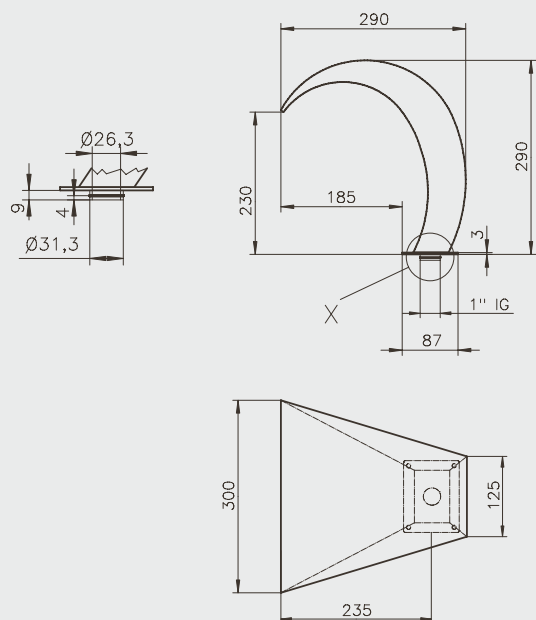

PRODUCT INFORMATION / INFORMATION PRODUIT

MATERIAL: MATÉRIAUX:	Stainless steel AISI316 acier inox AISI316
HEIGHT: HAUTEUR:	approx. 140 mm env. 140 mm
EXCESS END: SAILLIE:	approx. 490 mm env. 490 mm
WATER CONNECTION: RACCORDEMENT À L'EAU:	1 1/2" female 1 1/2" filetage intérieur
RECOMMENDED FLOW: DÉBIT RECOMMANDÉ:	2-3 m³/h 2-3 m³/h