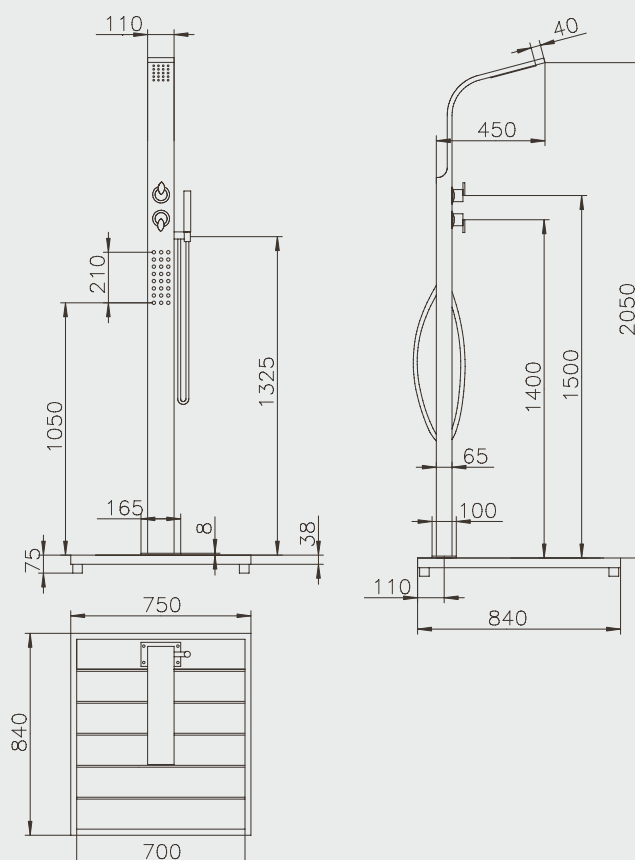

PRODUCT INFORMATION / INFORMATION PRODUIT

MATERIAL: MATÉRIAUX:	Stainless steel AISI304 acier inox AISI304
FITTING: ARMATURE:	chromed brass laiton chromé
WATER CONNECTION: RACCORDEMENT À L'EAU:	2 x 1/2" female 1 x 1/2" filetage intérieur
WEIGHT: POIDS:	approx. 33 kg env. 33 kg
FLOOR PLATE: DALLE BASSE:	stainless steel frame with WPC* cadre en acier inoxydable avec WPC*
OPTIONAL: EN OPTION:	with heating wire incl. thermostat avec ruban chauffant, thermostat inclus

* Wood Plastic Composite