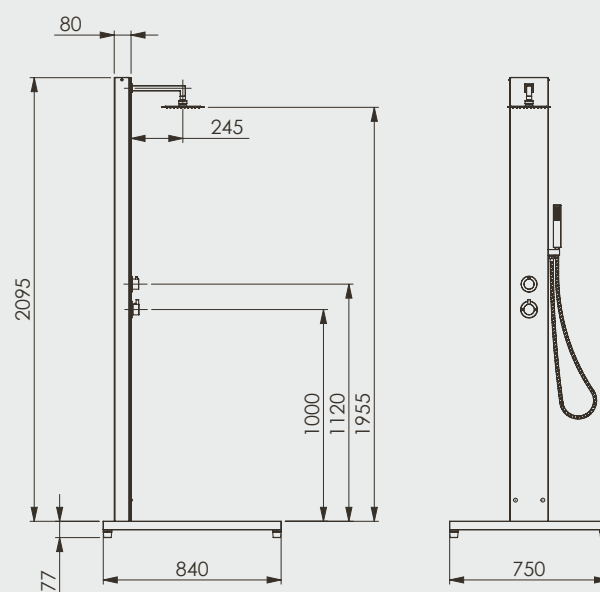

PRODUCT INFORMATION / INFORMATION PRODUIT

MATERIAL: MATÉRIAUX:	Stainless steel AISI304, 8mm safety glass acier inox AISI304, verre de sécurité de 8 mm
FITTING: ARMATURE:	chromed brass laiton chromé
WATER CONNECTION: RACCORDEMENT À L'EAU:	2 x 1/2" female 2 x 1/2" filetage intérieur
WEIGHT: POIDS:	approx. 37 kg env. 37 kg
FLOOR PLATE: DALLE BASSE:	stainless steel frame with WPC* cadre en acier inoxydable avec WPC*

IDEAL
EDELSTAHL

TOBAGO

- ✓ Brushed stainless steel body with big shower head
- ✓ With head, body and hand shower
- ✓ Chromed brass fittings
- ✓ With anthracite grey WPC* floor plate

-
- ✓ Corps en acier inoxydable brossé avec grand tête de douche
 - ✓ Avec douche de tête, de corps et douchette
 - ✓ Robinetterie en laiton chromé
 - ✓ Avec plaque de sol WPC* gris anthracite

* Wood Plastic Composite

MENORCA

- ✓ This shower shows clear lines and edges
- ✓ Bis shower head (200 x 200 mm)
- ✓ Brushed steel surfaces
- ✓ Flange mounting to solid ground

- ✓ Cette douche montre des bords et des lignes clairs
- ✓ Grand tête de douche (200 x 200mm)
- ✓ Avec surfaces brossées
- ✓ Montage à bride sur sol solide