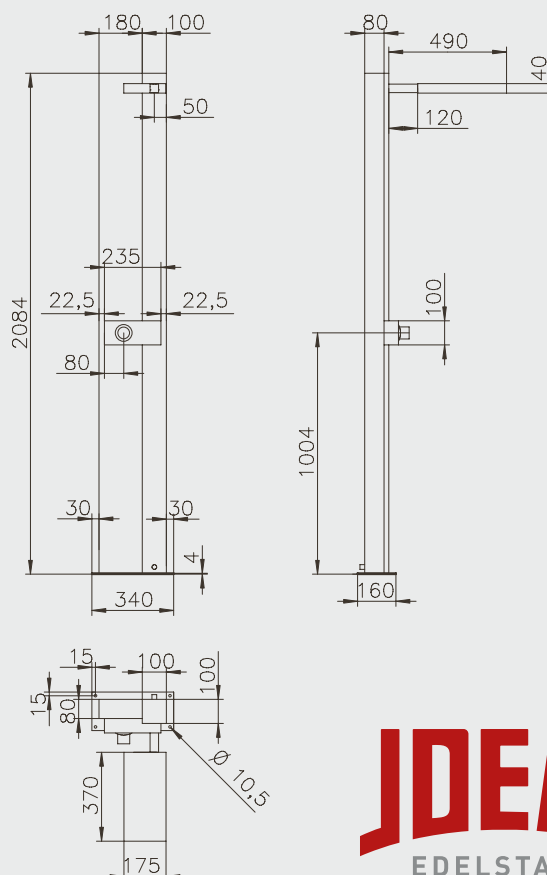

PRODUCT INFORMATION / INFORMATION PRODUIT

MATERIAL: MATÉRIAUX:	Stainless steel AISI304, coated aluminium tank acier inox AISI304, réservoir en aluminium revêtu
TANK CAPACITY: CAPACITÉ DU RÉSERVOIR:	approx. 25 l env. 25 l
FITTING: ARMATURE:	brushed stainless steel acier inox brossé
WATER CONNECTION: RACCORDEMENT À L'EAU:	1 x 1/2" female 1 x 1/2" filetage intérieur
WEIGHT: POIDS:	approx. 35 kg env. 35 kg
ANCHORING: FIXATION:	bottom flange; optional WPC floor plate bride inférieure; dalle basse de WPC optional