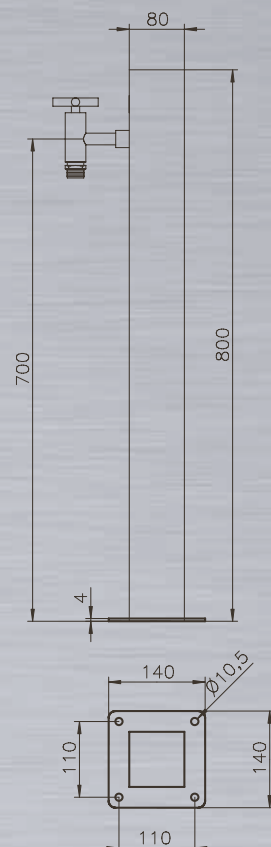

WATER STELES / STÈLES D'EAU

1. ✓ Your new garden well
   - ✓ Saves time and distance when watering the garden
   - ✓ Flange mounting onto solid ground
   - ✓ Stainless steel AISI316
2. .....
3. ✓ Votre nouveau puits de jardin
   - ✓ Permet d'économiser du temps et de la distance lors de l'arrosage du jardin
   - ✓ En acier inoxydable AISI304
   - ✓ Montage par bride sur sol solide