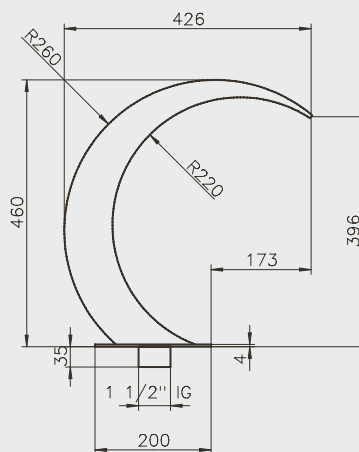

PRODUCT INFORMATION / INFORMATION PRODUIT

MATERIAL: MATÉRIAUX:	Stainless steel AISI304 acier inox AISI304
HEIGHT: HAUTEUR:	approx. 1125 mm env. 1125 mm
EXCESS END: SAILLIE:	approx. 464 mm env. 464 mm
WATER CONNECTION: RACCORDEMENT À L'EAU:	2" female 2" filetage intérieur
WEIGHT: POIDS:	approx. 6 kg env. 6 kg

4 possible outlet width/ 4 largeurs possibles:

1. round / rond

2. round, 6-port / rond, 6 aperture

3. flat / plat

4. flat, 4-port / plat, 4 aperture

PRODUCT INFORMATION / INFORMATION PRODUIT

MATERIAL: MATÉRIAUX:	Stainless steel AISI316 acier inox AISI316
HEIGHT: HAUTEUR:	approx. 690 mm env. 690 mm
EXCESS END: SAILLIE:	approx. 500 mm env. 500 mm
WATER CONNECTION: RACCORDEMENT À L'EAU:	2" female 2" filetage intérieur
RECOMMENDED FLOW: DÉBIT RECOMMANDÉ:	12-15 m ³ /h 12-15 m ³ /h

PRODUCT INFORMATION / INFORMATION PRODUIT

MATERIAL: MATÉRIAUX:	Stainless steel AISI316 acier inox AISI316
HEIGHT: HAUTEUR:	approx. 460 mm env. 460 mm
EXCESS END: SAILLIE:	approx. 350 mm env. 350 mm
WATER CONNECTION: RACCORDEMENT À L'EAU:	1 1/2" female 1 1/2" filetage intérieur
RECOMMENDED FLOW: DÉBIT RECOMMANDÉ:	12-15 m ³ /h 12-15 m ³ /h