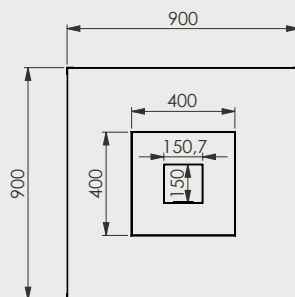

PRODUCT INFORMATION / INFORMATION PRODUIT

MATERIAL: stainless steel AISI304 et granite

MATERIAL: acier inox AISI304 et granite

MABE: approx. 900 x 900 mm, 1050 mm high,
base approx. 500 x 500 mm

MABE: env. 900 x 900 mm, hauteur 1050 mm,
base env. 500 x 500mm

FIRE OPENING: ca. 400 x 400 mm

OUVERTURE COUPE-FEU: ca. 400 x 400 mm