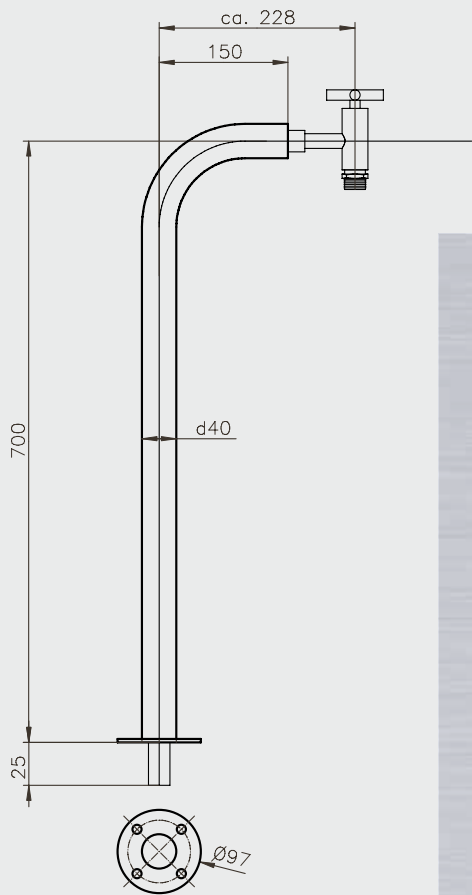

WATER STELES / STÈLES D'EAU

1. ✓ Your new garden well
   - ✓ Saves time and distance when watering the garden
   - ✓ Flange mounting onto solid ground
   - ✓ Stainless steel AISI316
2. .....
3. ✓ Votre nouveau puits de jardin
   - ✓ Permet d'économiser du temps et de la distance lors de l'arrosage du jardin
   - ✓ En acier inoxydable AISI304
   - ✓ Montage par bride sur sol solide