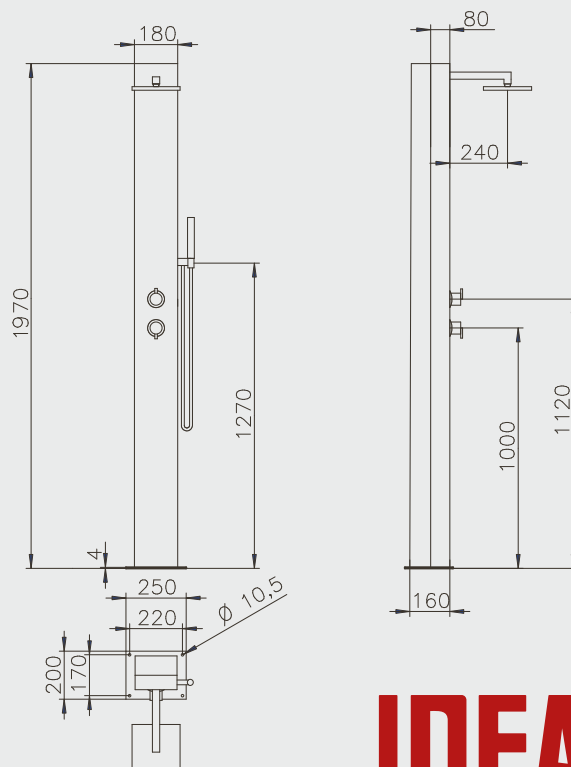

PRODUCT INFORMATION / INFORMATION PRODUIT

MATERIAL: MATÉRIAUX:	Stainless steel AISI304, coated aluminium tank acier inox AISI304, réservoir en aluminium revêtu
TANK CAPACITY: CAPACITÉ DU RÉSERVOIR:	approx. 25 l env. 25 l
FITTING: ARMATURE:	brushed stainless steel acier inox brossé
WATER CONNECTION: RACCORDEMENT À L'EAU:	1 x 1/2" female 1 x 1/2" filetage intérieur
WEIGHT: POIDS:	approx. 35 kg env. 35 kg
ANCHORING: FIXATION:	bottom flange; optional WPC floor plate bride inférieure; dalle basse de WPC optional

TRINIDAD SOLAR

PRODUCT INFORMATION / INFORMATION PRODUIT

MATERIAL:	Stainless steel AISI304, coated aluminium tank
MATÉRIAUX:	acier inox AISI304, réservoir en aluminium revêtu
TANK CAPACITY:	approx. 25 l
CAPACITÉ DU RÉSERVOIR:	env. 25 l
FITTING:	brushed stainless steel
ARMATURE:	acier inox brossé
WATER CONNECTION:	1 x 1/2" female
RACCORDEMENT À L'EAU:	1 x 1/2" filetage intérieur
WEIGHT:	approx. 37 kg
POIDS:	env. 37 kg
ANCHORING:	bottom flange; optional WPC floor plate
FIXATION:	bride inférieure; dalle basse de WPC optional

PRODUCT INFORMATION / INFORMATION PRODUIT

MATERIAL: MATÉRIAUX:	Stainless steel AISI304 acier inox AISI304
FITTING: ARMATURE:	chromed brass laiton chromé
WATER CONNECTION: RACCORDEMENT À L'EAU:	2 x 1/2" female 1 x 1/2" filetage intérieur
WEIGHT: POIDS:	approx. 33 kg env. 33 kg
FLOOR PLATE: DALLE BASSE:	stainless steel frame with WPC* cadre en acier inoxydable avec WPC*
OPTIONAL: EN OPTION:	with heating wire incl. thermostat avec ruban chauffant, thermostat inclus