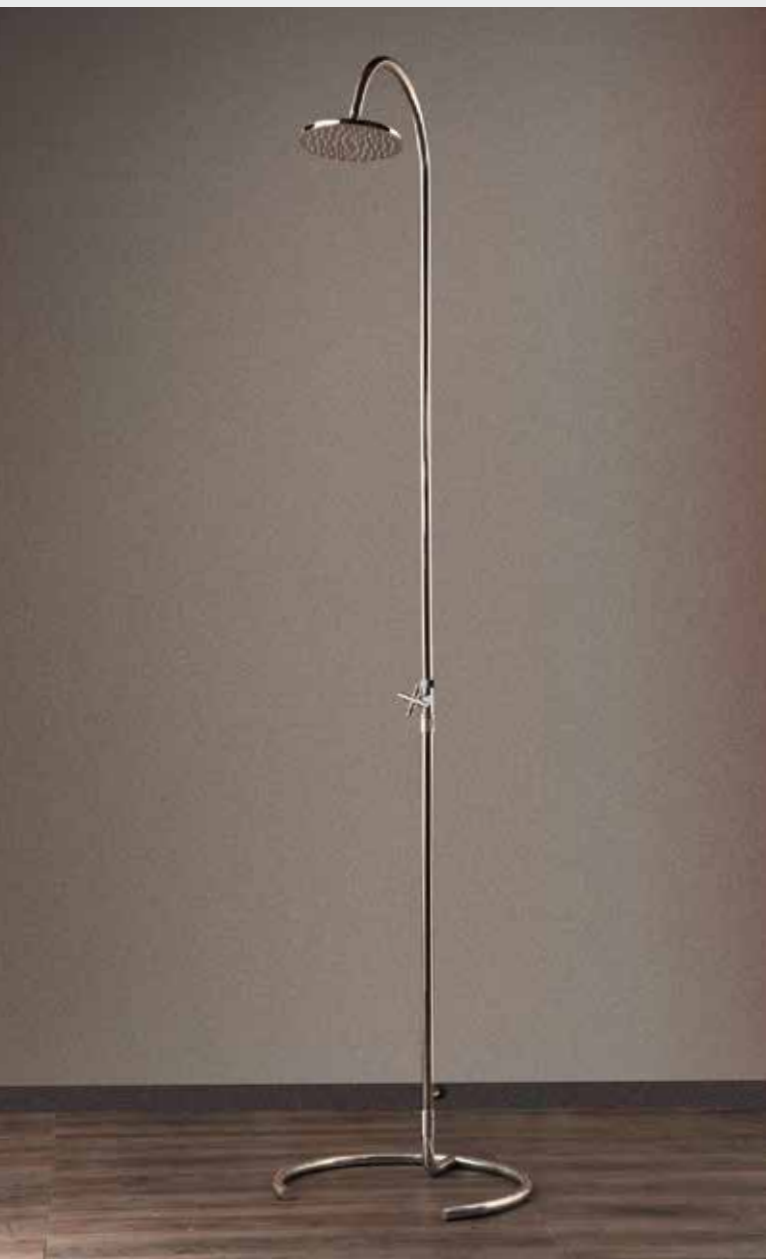

PRODUCT INFORMATION / INFORMATION PRODUIT

MATERIAL: MATÉRIAUX:	Stainless steel AISI304 acier inox AISI304
FITTING: ARMATURE:	chromed brass laiton chromé
WATER CONNECTION: RACCORDEMENT À L'EAU:	Gardena or similar system Gardena ou système similaire
WEIGHT: POIDS:	approx. 6 kg env. 6 kg
ANCHORING: FIXATION:	freestanding (safety pegs included) autonome (clous de sécurité inclus)