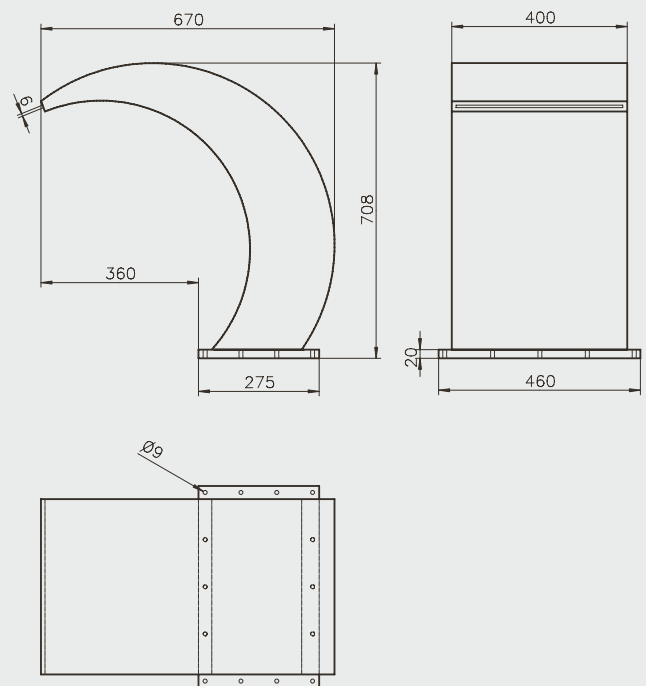

PRODUCT INFORMATION / INFORMATION PRODUIT

MATERIAL:: MATÉRIAUX:	Stainless steel AISI304 acier inox AISI304	Stainless steel AISI304 acier inox AISI304	Stainless steel AISI304 acier inox AISI304
HEIGHT: HAUTEUR:	60 mm	60 mm	60 mm
EXCESS END: SAILLIE:	300 mm	500 mm	800 mm
OVERALL LENGTH: LONGUEUR TOTALE:	400 mm	400 mm	600 mm
WATER CONNECTION: RACCORDEMENT À L'EAU:	1 1/4" female 1 1/4" filetage intérieur	1 1/4" female 1 1/4" filetage intérieur	1 1/4" female 1 1/4" filetage intérieur
FLOW RATE: DÉBIT:	2,5 m³/h	3,6 m³/h	5,8 m³/h

PRODUCT INFORMATION / INFORMATION PRODUIT

MATERIAL: MATÉRIAUX:	stainless steel AISI316, acrylic glass acier inox AISI316, verre acrylique
HEIGHT: HAUTEUR:	approx. 708 mm env. 708 mm
EXCESS END: SAILLIE:	approx. 400 mm env. 400 mm
WATER CONNECTION: RACCORDEMENT À L'EAU:	1 1/2" female 1 1/2" filetage intérieur
RECOMMENDED FLOW: DÉBIT RECOMMANDÉ:	up to 23 m ³ /h jusqu'à 23 m ³ /h