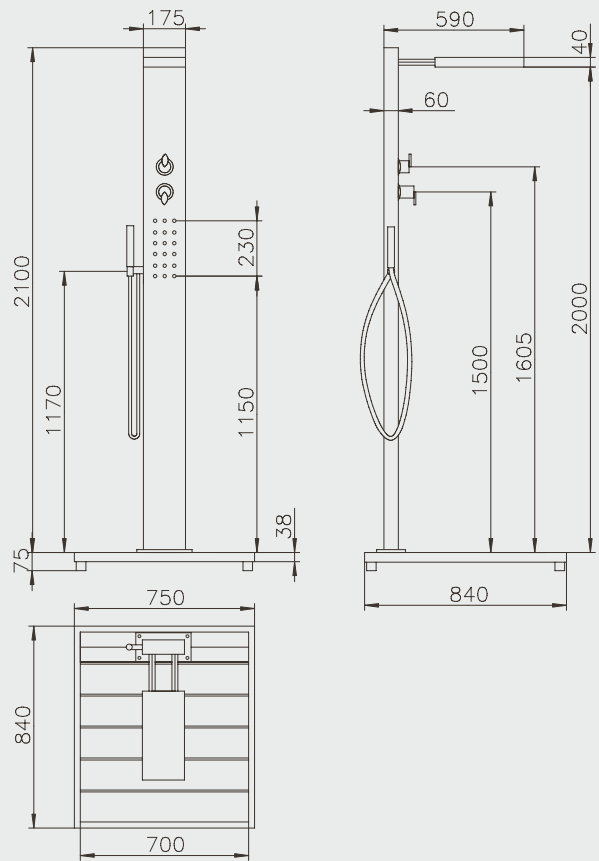

PRODUCT INFORMATION / INFORMATION PRODUIT

MATERIAL: MATÉRIAUX:	Stainless steel AISI304 acier inox AISI304
FITTING: ARMATURE:	chromed brass laiton chromé
WATER CONNECTION: RACCORDEMENT À L'EAU:	2 x 1/2" female 2 x 1/2" filetage intérieur
WEIGHT: POIDS:	approx. 36 kg env. 36 kg
FLOOR PLATE: DALLE BASSE:	stainless steel frame with WPC* cadre en acier inoxydable avec WPC*
OPTIONAL: EN OPTION:	with heating wire incl. thermostat avec ruban chauffant, thermostat inclus

* Wood Plastic Composite