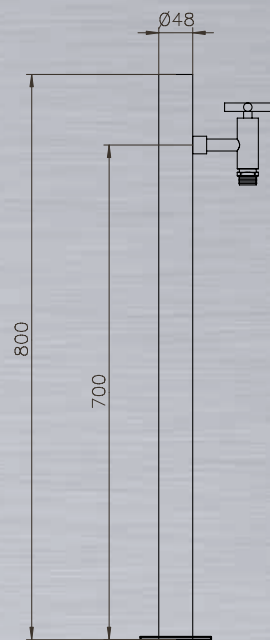

IDEAL
EDELSTAHL