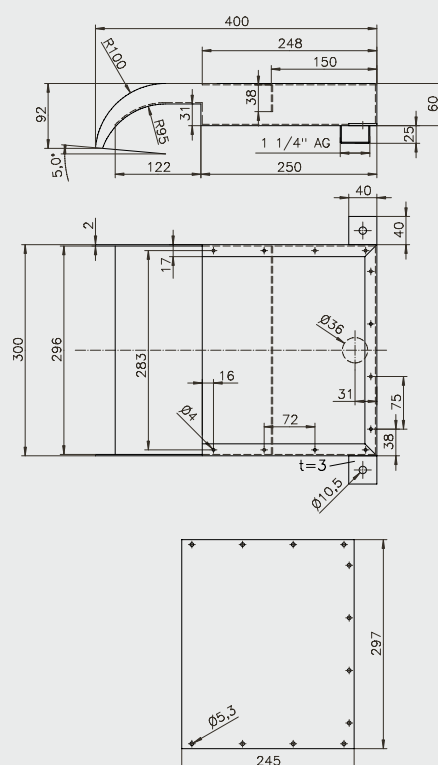

PRODUCT INFORMATION / INFORMATION PRODUIT

MATERIAL:: MATÉRIAUX:	Stainless steel AISI304 acier inox AISI304	Stainless steel AISI304 acier inox AISI304	Stainless steel AISI304 acier inox AISI304
HEIGHT: HAUTEUR:	60 mm	60 mm	60 mm
EXCESS END: SAILLIE:	300 mm	500 mm	800 mm
OVERALL LENGTH: LONGUEUR TOTALE:	400 mm	400 mm	600 mm
WATER CONNECTION: RACCORDEMENT À L'EAU:	1 1/4" female 1 1/4" filetage intérieur	1 1/4" female 1 1/4" filetage intérieur	1 1/4" female 1 1/4" filetage intérieur
FLOW RATE: DÉBIT:	2,5 m³/h	3,6 m³/h	5,8 m³/h