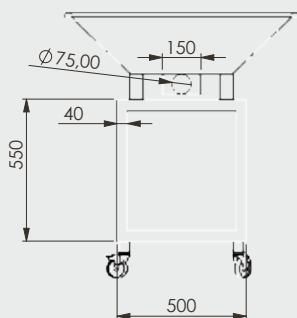

PRODUCT INFORMATION / INFORMATION PRODUIT

MATERIAL: stainless steel AISI304 et granite

MATERIAL: acier inox AISI304 et granite

MABE: approx. 900 x 900 mm, 1050 mm high,
base approx. 500 x 500 mm

MABE: env. 900 x 900 mm, hauteur 1050 mm,
base env. 500 x 500mm

FIRE OPENING: ca. 400 x 400 mm

OUVERTURE COUPE-FEU: ca. 400 x 400 mm