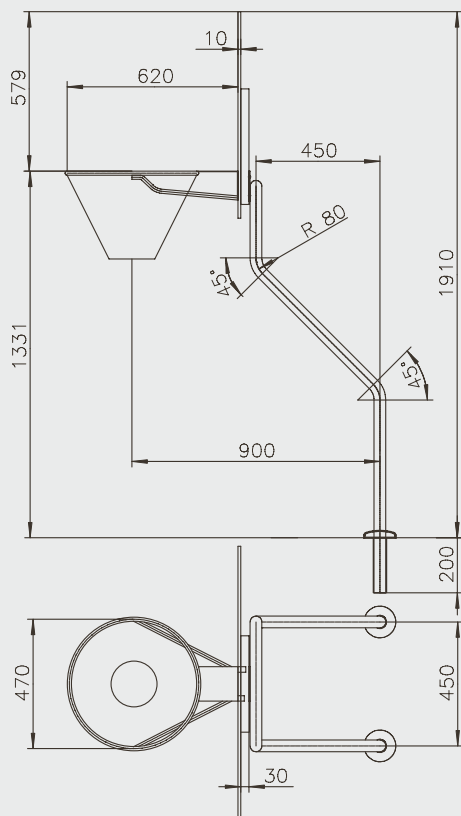

SPLASH DUNK

- ✓ Our sportive pool attraction
- ✓ For all who want more than just swimming
- ✓ Made of stainless steel, polycarbonate and a pro basket
- ✓ Flange mounting onto the pool edge

- ✓ Notre attraction sportive de la piscine
- ✓ Pout tous ceux qui veulent plus que nager
- ✓ En acier inox, polycarbonate et un panier de basket pro
- ✓ Fixation par bride sur le bord de la piscine

PRODUCT INFORMATION / INFORMATION PRODUIT

MATERIAL:	stainless steel AISI304, polycarbonate
MATÉRIAUX:	acier inox AISI304, polycarbonate
BOARD:	approx. 1000 x 750 mm
VITRE:	env. 1000 x 750 mm
HEIGHT:	approx. 1910 mm
HAUTEUR:	env. 1910 mm
EXCESS END:	approx. 1150 mm
SAILLIE:	env. 1150 mm