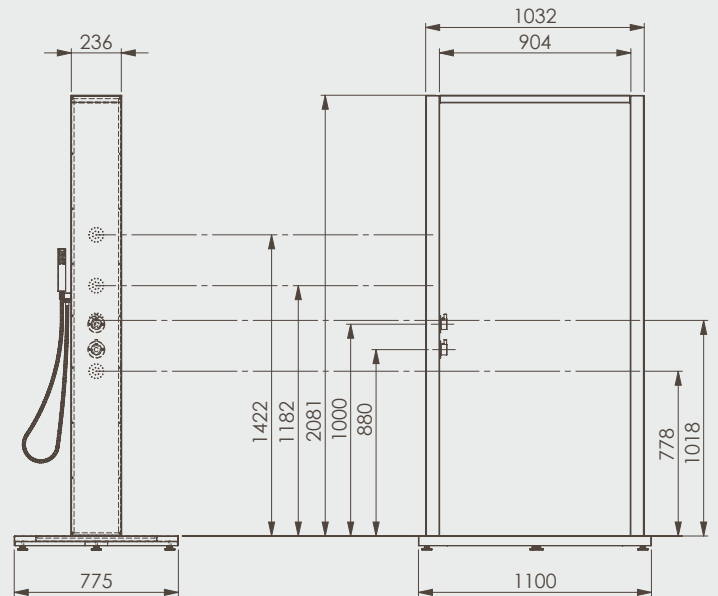

PRODUCT INFORMATION / INFORMATION PRODUIT

MATERIAL: MATÉRIAUX:	Stainless steel AISI304 acier inox AISI304
FITTING: ARMATURE:	chromed brass laiton chromé
WATER CONNECTION: RACCORDEMENT À L'EAU:	2 x 1/2" female 2 x 1/2" filetage intérieur
WEIGHT: POIDS:	approx. 52 kg env. 52 kg
FLOOR PLATE: DALLE BASSE:	stainless steel frame with WPC* cadre en acier inoxydable avec WPC*

* Wood Plastic Composite