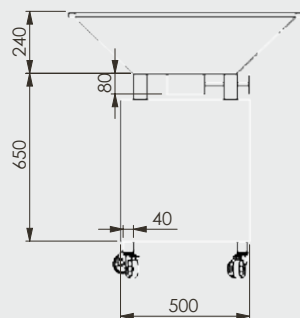

PRODUCT INFORMATION / INFORMATION PRODUIT

MATERIAL: stainless steel AISI304 et granite

MATERIAL: acier inox AISI304 et granite

MABE: approx. 900 x 900 mm, 1050 mm high,
base approx. 500 x 500 mm

MABE: env. 900 x 900 mm, hauteur 1050 mm,
base env. 500 x 500mm

FIRE OPENING: ca. 400 x 400 mm

OUVERTURE COUPE-FEU: ca. 400 x 400 mm