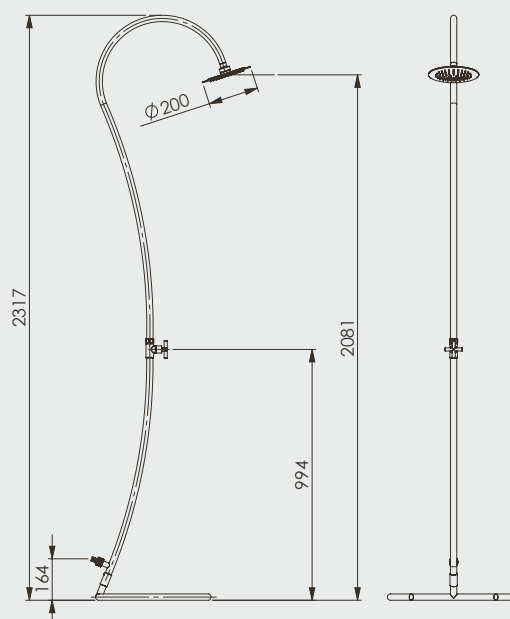

* Wood Plastic Composite

MENORCA

- ✓ This shower shows clear lines and edges
- ✓ Bis shower head (200 x 200 mm)
- ✓ Brushed steel surfaces
- ✓ Flange mounting to solid ground

- ✓ Cette douche montre des bords et des lignes clairs
- ✓ Grand tête de douche (200 x 200mm)
- ✓ Avec surfaces brossées
- ✓ Montage à bride sur sol solide

-
- ✓ Douche design mince et ronde avec surface brossée
 - ✓ Avec grande tête de douche (200 mm Ø)
 - ✓ Robinetterie en acier brossé
 - ✓ Montage à bride sur sol solide

IDEAL
EDELSTAHL

SYLT

- ✓ Slim shower as if made of one piece
- ✓ Completely made from brushed steel
- ✓ With hand shower and integrated head shower
- ✓ Flange mounting onto underfloor mounting box

WEIGHT: approx. 10 / 13 kg
 POIDS: env. 10 / 13 kg

COBRA

- ✓ Slim and curved shower with polished finish
- ✓ Valve with cross handle
- ✓ Freestanding
- ✓ Water supply with garden hose

- ✓ Douche mince et incurvée avec finition polie
- ✓ Valve avec poignée en croix
- ✓ Autonome
- ✓ Alimentation en eau avec tuyau d'arrosage

PRODUCT INFORMATION / INFORMATION PRODUIT

MATERIAL: MATÉRIAUX:	Stainless steel AISI304 and wood acier inox AISI304 et bois
FITTING: ARMATURE:	chromed brass laiton chromé
WATER CONNECTION: RACCORDEMENT À L'EAU:	Gardena or similar system Gardena ou système similaire
WEIGHT: POIDS:	approx. 7 kg env. 7 kg
WEIGHT: POIDS:	freestanding (safety pegs included) autonome (clous de sécurité inclus)