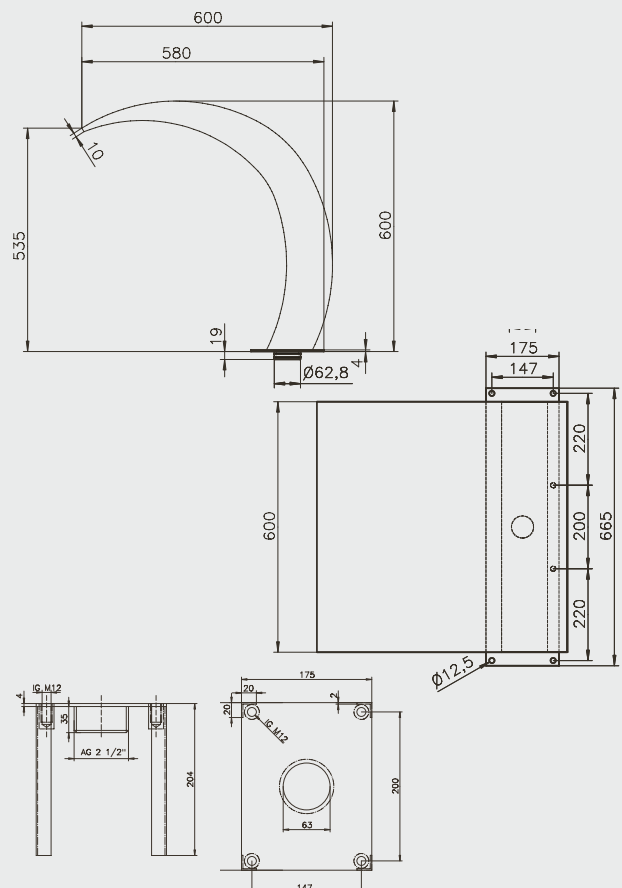

PRODUCT INFORMATION / INFORMATION PRODUIT

MATERIAL: Stainless steel AISI316
MATÉRIAUX: acier inox AISI316

HEIGHT: approx. 600 mm
HAUTEUR: env. 600 mm

EXCESS END: approx. 600 mm
SAILLIE: env. 600 mm

WATER CONNECTION: 2 1/2" female
RACCORDEMENT À L'EAU: 2 1/2" filetage intérieur

RECOMMENDED FLOW: 12-15 m³/h
DÉBIT RECOMMANDÉ: 12-15 m³/h