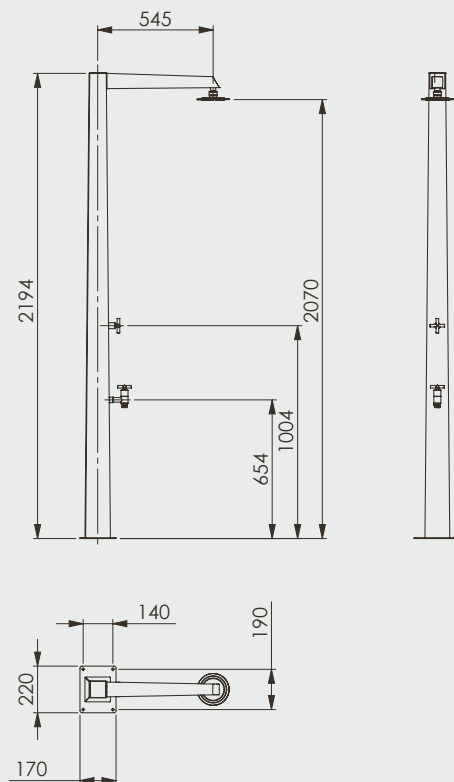

* Wood Plastic Composite

MENORCA

- ✓ This shower shows clear lines and edges
- ✓ Bis shower head (200 x 200 mm)
- ✓ Brushed steel surfaces
- ✓ Flange mounting to solid ground

- ✓ Cette douche montre des bords et des lignes clairs
- ✓ Grand tête de douche (200 x 200mm)
- ✓ Avec surfaces brossées
- ✓ Montage à bride sur sol solide

IDEAL
EDELSTAHL

PRODUCT INFORMATION / INFORMATION PRODUIT

MATERIAL: MATÉRIAUX:	Stainless steel AISI304 acier inox AISI304
FITTING: ARMATURE:	chromed brass laiton chromé
WATER CONNECTION: RACCORDEMENT À L'EAU:	1 or 2 x 1/2" female 1 ou 2 x 1/2" filetage intérieur
WEIGHT: POIDS:	approx. 22-24 kg env. 22-24 kg
ANCHORING: FIXATION:	bottom flange bride inférieure

PRODUCT INFORMATION / INFORMATION PRODUIT

MATERIAL: MATÉRIAUX:	Stainless steel AISI304 acier inox AISI304
FITTING: ARMATURE:	chromed brass laiton chromé
WATER CONNECTION: RACCORDEMENT À L'EAU:	1 or 2 x 1/2" female 1 ou 2 x 1/2" filetage intérieur
WEIGHT: POIDS:	approx. 18-20 kg env. 18-20 kg
ANCHORING: FIXATION:	bottom flange bride inférieure