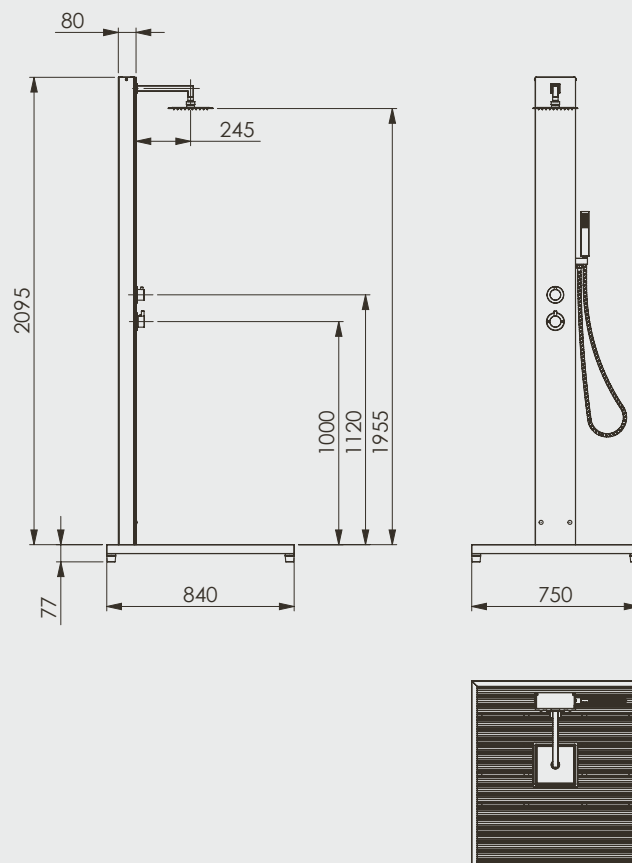

PRODUCT INFORMATION / INFORMATION PRODUIT

MATERIAL: MATÉRIAUX:	Stainless steel AISI304, 8mm safety glass acier inox AISI304, verre de sécurité de 8 mm
FITTING: ARMATURE:	chromed brass laiton chromé
WATER CONNECTION: RACCORDEMENT À L'EAU:	2 x 1/2" female 2 x 1/2" filetage intérieur
WEIGHT: POIDS:	approx. 37 kg env. 37 kg
FLOOR PLATE: DALLE BASSE:	stainless steel frame with WPC* cadre en acier inoxydable avec WPC*

* Wood Plastic Composite

COLD & WARM WATER SHOWERS /
DOUCHES D'EAU FROIDE ET CHAUDE