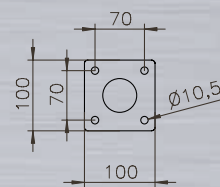

IDEAL
EDELSTAHL