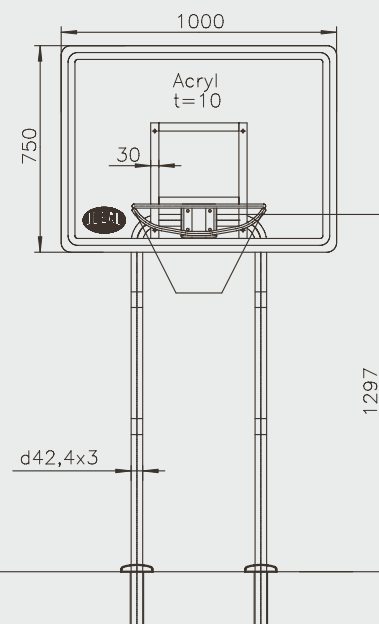

PRODUCT INFORMATION / INFORMATION PRODUIT

MATERIAL: MATÉRIAUX:	stainless steel AISI316, acrylic glass acier inox AISI316, verre acrylique
HEIGHT: HAUTEUR:	approx. 665 mm env. 665 mm
EXCESS END: SAILLIE:	approx. 609 mm env. 609 mm
WATER CONNECTION: RACCORDEMENT À L'EAU:	1 1/2" female 1 1/2" filetage intérieur
RECOMMENDED FLOW: DÉBIT RECOMMANDÉ:	6 m ³ /h 6 m ³ /h

PRODUCT INFORMATION / INFORMATION PRODUIT

MATERIAL: stainless steel AISI304 et granite

MATERIAL: acier inox AISI304 et granite

MABE: approx. 900 x 900 mm, 1050 mm high,
base approx. 500 x 500 mm

MABE: env. 900 x 900 mm, hauteur 1050 mm,
base env. 500 x 500mm

MATERIAL:	stainless steel AISI304, polycarbonate
MATÉRIAUX:	acier inox AISI304, polycarbonate
BOARD:	approx. 1000 x 750 mm
VITRE:	env. 1000 x 750 mm
HEIGHT:	approx. 1910 mm
HAUTEUR:	env. 1910 mm
EXCESS END:	approx. 1150 mm
SAILLIE:	env. 1150 mm