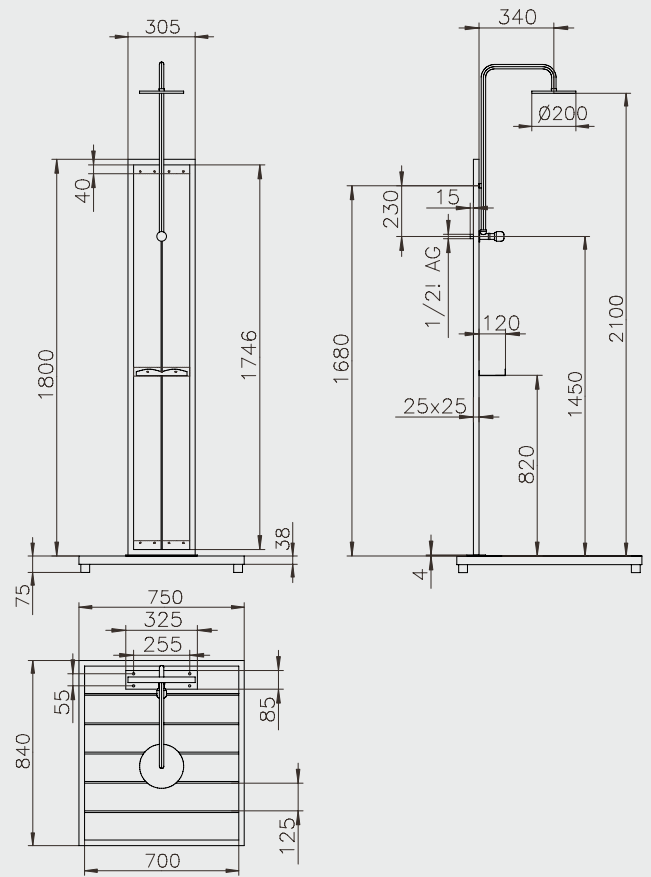

PRODUCT INFORMATION / INFORMATION PRODUIT

MATERIAL: MATÉRIAUX:	Stainless steel AISI304 acier inox AISI304
FITTING: ARMATURE:	chromed brass laiton chromé
WATER CONNECTION: RACCORDEMENT À L'EAU:	Gardena or similar system Gardena ou système similaire
WEIGHT: POIDS:	approx. 37 kg env. 37 kg
FLOOR PLATE: DALLE BASSE:	stainless steel frame with WPC* cadre en acier inoxydable avec WPC*

* Wood Plastic Composite