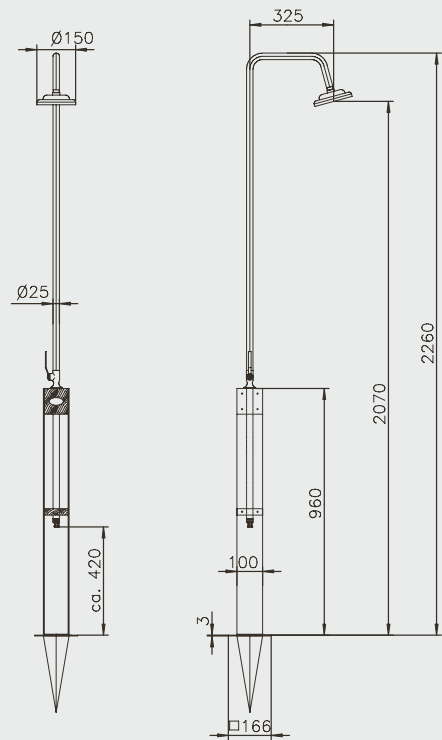

ALTENA

ALTENA MINI