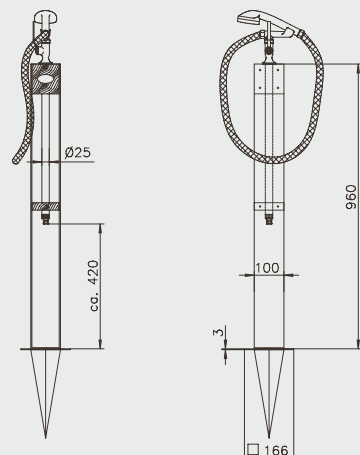

PRODUCT INFORMATION / INFORMATION PRODUIT

MATERIAL: Stainless steel AISI304 and wood
MATÉRIAUX: acier inox AISI304 et bois

FITTING: chromed brass
ARMATURE: laiton chromé

WATER CONNECTION: Gardena or similar system
RACCORDEMENT À L'EAU: Gardena ou système similaire

WEIGHT: approx. 10 / 13 kg
POIDS: env. 10 / 13 kg