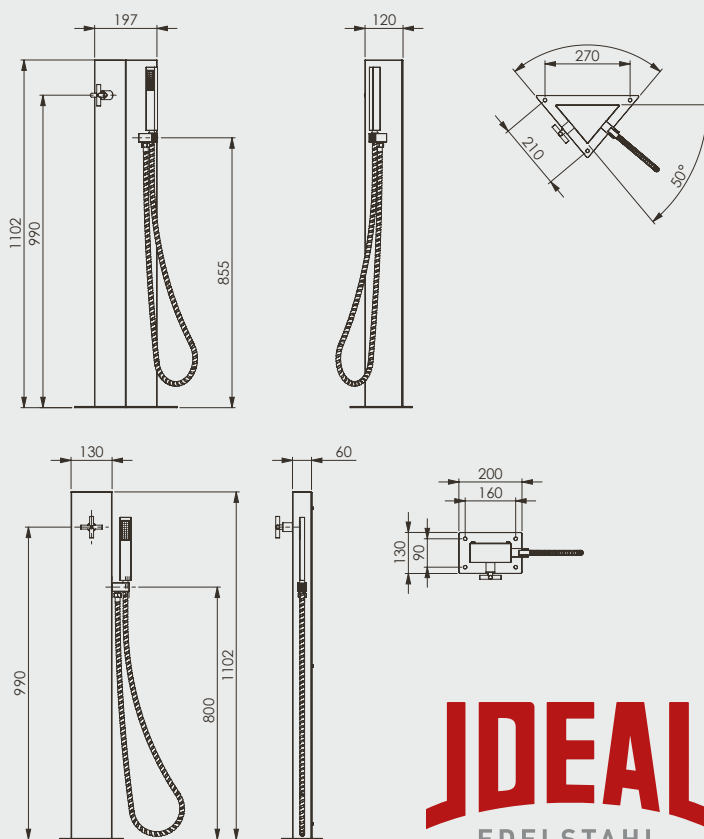

* Wood Plastic Composite

MENORCA

- ✓ This shower shows clear lines and edges
- ✓ Bis shower head (200 x 200 mm)
- ✓ Brushed steel surfaces
- ✓ Flange mounting to solid ground

- ✓ Cette douche montre des bords et des lignes clairs
- ✓ Grand tête de douche (200 x 200mm)
- ✓ Avec surfaces brossées
- ✓ Montage à bride sur sol solide

MATERIAL: MATÉRIAUX:	Stainless steel AISI304 acier inox AISI304
FITTING: ARMATURE:	brushed steel acier brossé
WATER CONNECTION: RACCORDEMENT À L'EAU:	2 x 3/4" female 2 x 3/4" filetage intérieur
WEIGHT: POIDS:	approx. 23 kg env. 23 kg
ANCHORING: FIXATION:	underfloor installation box box de montage sous plancher

Korsika

Madeira

PRODUCT INFORMATION / INFORMATION PRODUIT

MATERIAL: MATÉRIAUX:	Stainless steel AISI304 acier inox AISI304
FITTING: ARMATURE:	brushed steel acier brossé
WATER CONNECTION: RACCORDEMENT À L'EAU:	1 or 2 x 1/2" female 1 ou 2 x 1/2" filetage intérieur
WEIGHT: POIDS:	approx. 11-13 kg env. 11-13 kg
ANCHORING: FIXATION:	bottom flange bride inférieure

IDEAL
EDELSTAHL

PRODUCT INFORMATION / INFORMATION PRODUIT

MATERIAL: MATÉRIAUX:	Stainless steel AISI304 acier inox AISI304
FITTING: ARMATURE:	chromed brass laiton chromé
WATER CONNECTION: RACCORDEMENT À L'EAU:	1 or 2 x 1/2" female 1 ou 2 x 1/2" filetage intérieur
WEIGHT: POIDS:	approx. 22-24 kg env. 22-24 kg
ANCHORING: FIXATION:	bottom flange bride inférieure