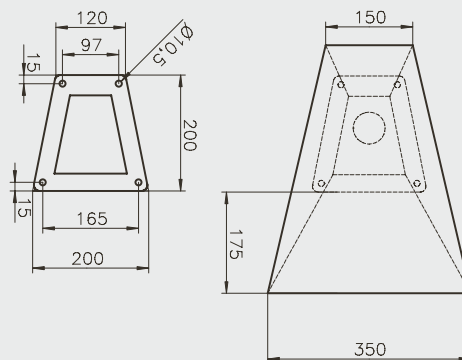

PRODUCT INFORMATION / INFORMATION PRODUIT

MATERIAL: MATÉRIAUX:	Stainless steel AISI304 acier inox AISI304
HEIGHT: HAUTEUR:	approx. 1125 mm env. 1125 mm
EXCESS END: SAILLIE:	approx. 464 mm env. 464 mm
WATER CONNECTION: RACCORDEMENT À L'EAU:	2" female 2" filetage intérieur
WEIGHT: POIDS:	approx. 6 kg env. 6 kg

4 possible outlet width/ 4 largeurs possibles:

1. round / rond

2. round, 6-port / rond, 6 aperture

3. flat / plat

4. flat, 4-port / plat, 4 aperture

PRODUCT INFORMATION / INFORMATION PRODUIT

MATERIAL: MATÉRIAUX:	Stainless steel AISI316 acier inox AISI316
HEIGHT: HAUTEUR:	approx. 690 mm env. 690 mm
EXCESS END: SAILLIE:	approx. 500 mm env. 500 mm
WATER CONNECTION: RACCORDEMENT À L'EAU:	2" female 2" filetage intérieur
RECOMMENDED FLOW: DÉBIT RECOMMANDÉ:	12-15 m ³ /h 12-15 m ³ /h

PRODUCT INFORMATION / INFORMATION PRODUIT

MATERIAL: MATÉRIAUX:	Stainless steel AISI316 acier inox AISI316
HEIGHT: HAUTEUR:	approx. 460 mm env. 460 mm
EXCESS END: SAILLIE:	approx. 350 mm env. 350 mm
WATER CONNECTION: RACCORDEMENT À L'EAU:	1 1/2" female 1 1/2" filetage intérieur
RECOMMENDED FLOW: DÉBIT RECOMMANDÉ:	12-15 m ³ /h 12-15 m ³ /h