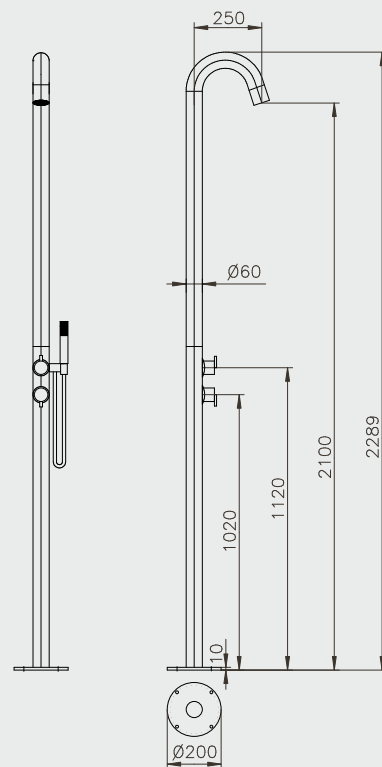

PRODUCT INFORMATION / INFORMATION PRODUIT

MATERIAL: MATÉRIAUX:	Stainless steel AISI304 acier inox AISI304
FITTING: ARMATURE:	brushed steel acier brossé
WATER CONNECTION: RACCORDEMENT À L'EAU:	2 x 3/4" female 2 x 3/4" filetage intérieur
WEIGHT: POIDS:	approx. 19 kg env. 19 kg
ANCHORING: FIXATION:	underfloor installation box box de montage sous plancher