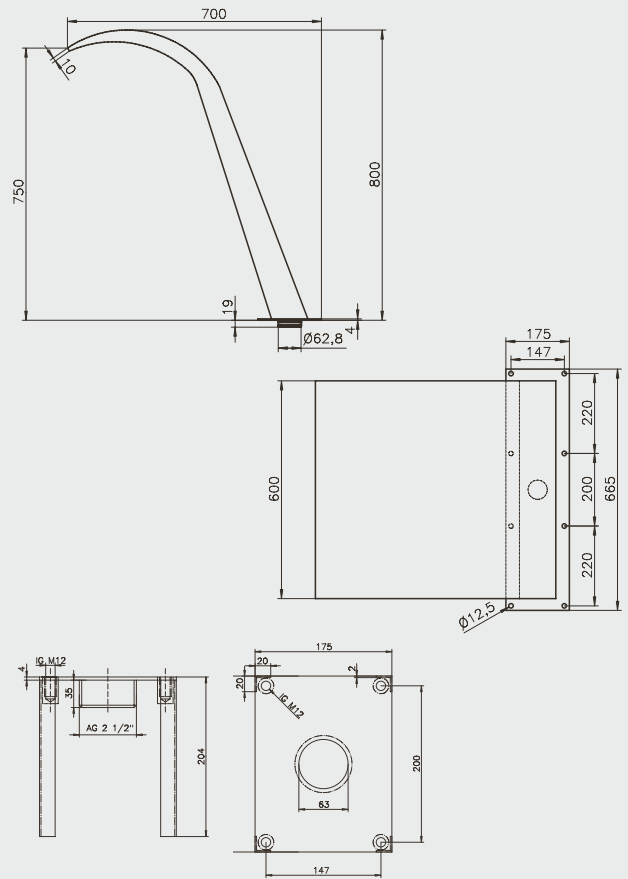

PRODUCT INFORMATION / INFORMATION PRODUIT

MATERIAL: MATÉRIAUX:	Stainless steel AISI316 acier inox AISI316
HEIGHT: HAUTEUR:	approx. 800 mm env. 800 mm
EXCESS END: SAILLIE:	approx. 600 mm env. 600 mm
WATER CONNECTION: RACCORDEMENT À L'EAU:	2 1/2" female 2 1/2" filetage intérieur
RECOMMENDED FLOW: DÉBIT RECOMMANDÉ:	12-15 m³/h 12-15 m³/h