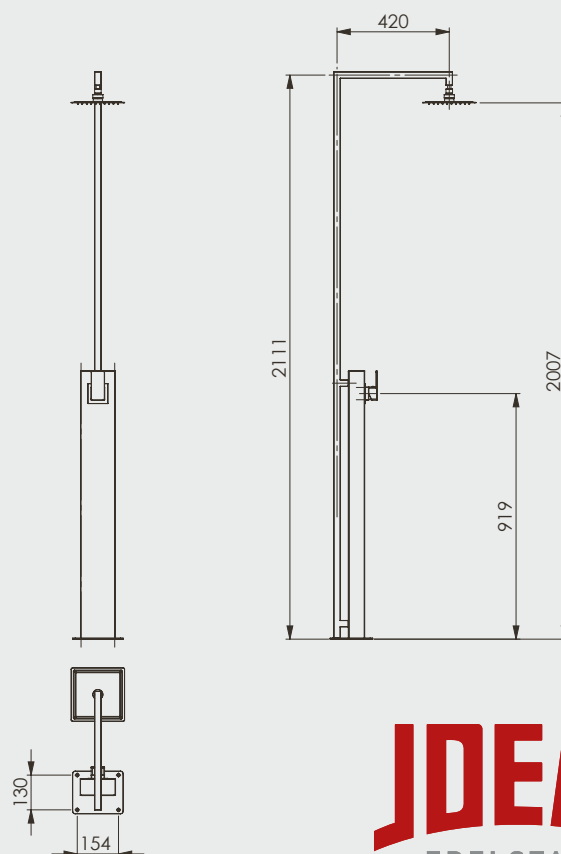

PRODUCT INFORMATION / INFORMATION PRODUIT

MATERIAL: MATÉRIAUX:	Stainless steel AISI304, 8mm safety glass acier inox AISI304, verre de sécurité de 8 mm
FITTING: ARMATURE:	chromed brass laiton chromé
WATER CONNECTION: RACCORDEMENT À L'EAU:	2 x 1/2" female 2 x 1/2" filetage intérieur
WEIGHT: POIDS:	approx. 37 kg env. 37 kg
FLOOR PLATE: DALLE BASSE:	stainless steel frame with WPC* cadre en acier inoxydable avec WPC*

* Wood Plastic Composite

MENORCA

- ✓ This shower shows clear lines and edges
- ✓ Bis shower head (200 x 200 mm)
- ✓ Brushed steel surfaces
- ✓ Flange mounting to solid ground

- ✓ Cette douche montre des bords et des lignes clairs
- ✓ Grand tête de douche (200 x 200mm)
- ✓ Avec surfaces brossées
- ✓ Montage à bride sur sol solide

PRODUCT INFORMATION / INFORMATION PRODUIT

MATERIAL: MATÉRIAUX:	Stainless steel AISI304 acier inox AISI304
FITTING: ARMATURE:	chromed brass laiton chromé
WATER CONNECTION: RACCORDEMENT À L'EAU:	2 x 1/2" female 2 x 1/2" filetage intérieur
WEIGHT: POIDS:	approx. 18 kg env. 18 kg
ANCHORING: FIXATION:	bottom flange bride inférieure

IDEAL
EDELSTAHL

PRODUCT INFORMATION / INFORMATION PRODUIT

MATERIAL: MATÉRIAUX:	Stainless steel AISI304 acier inox AISI304
FITTING: ARMATURE:	chromed brass laiton chromé
WATER CONNECTION: RACCORDEMENT À L'EAU:	2 x 1/2" female 2 x 1/2" filetage intérieur
WEIGHT: POIDS:	approx. 52 kg env. 52 kg
FLOOR PLATE: DALLE BASSE:	stainless steel frame with WPC* cadre en acier inoxydable avec WPC*