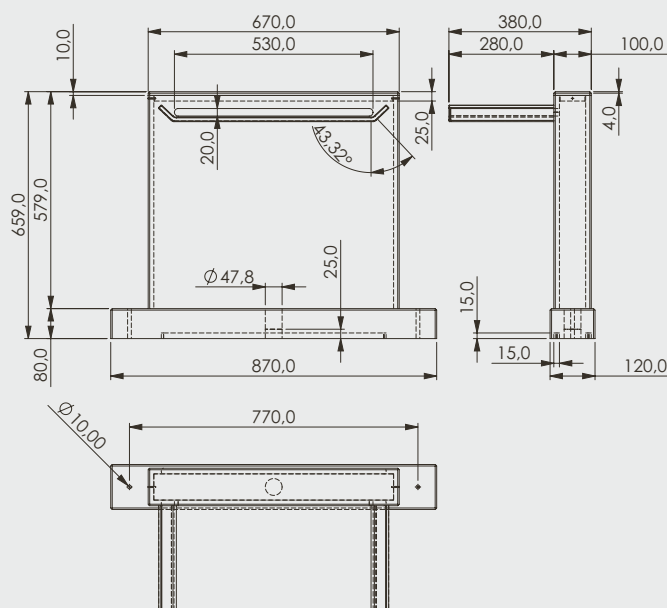

PRODUCT INFORMATION / INFORMATION PRODUIT

MATERIAL: MATÉRIAUX:	acrylic glass, PVC verre acrylique, PVC
HEIGHT: HAUTEUR:	approx. 659 mm env. 659 mm
EXCESS END: SAILLIE:	approx. 530 mm env. 503 mm
WATER CONNECTION: RACCORDEMENT À L'EAU:	1 1/2" female 1 1/2" filetage intérieur
RECOMMENDED FLOW: DÉBIT RECOMMANDÉ:	6 m³/h 6 m³/h